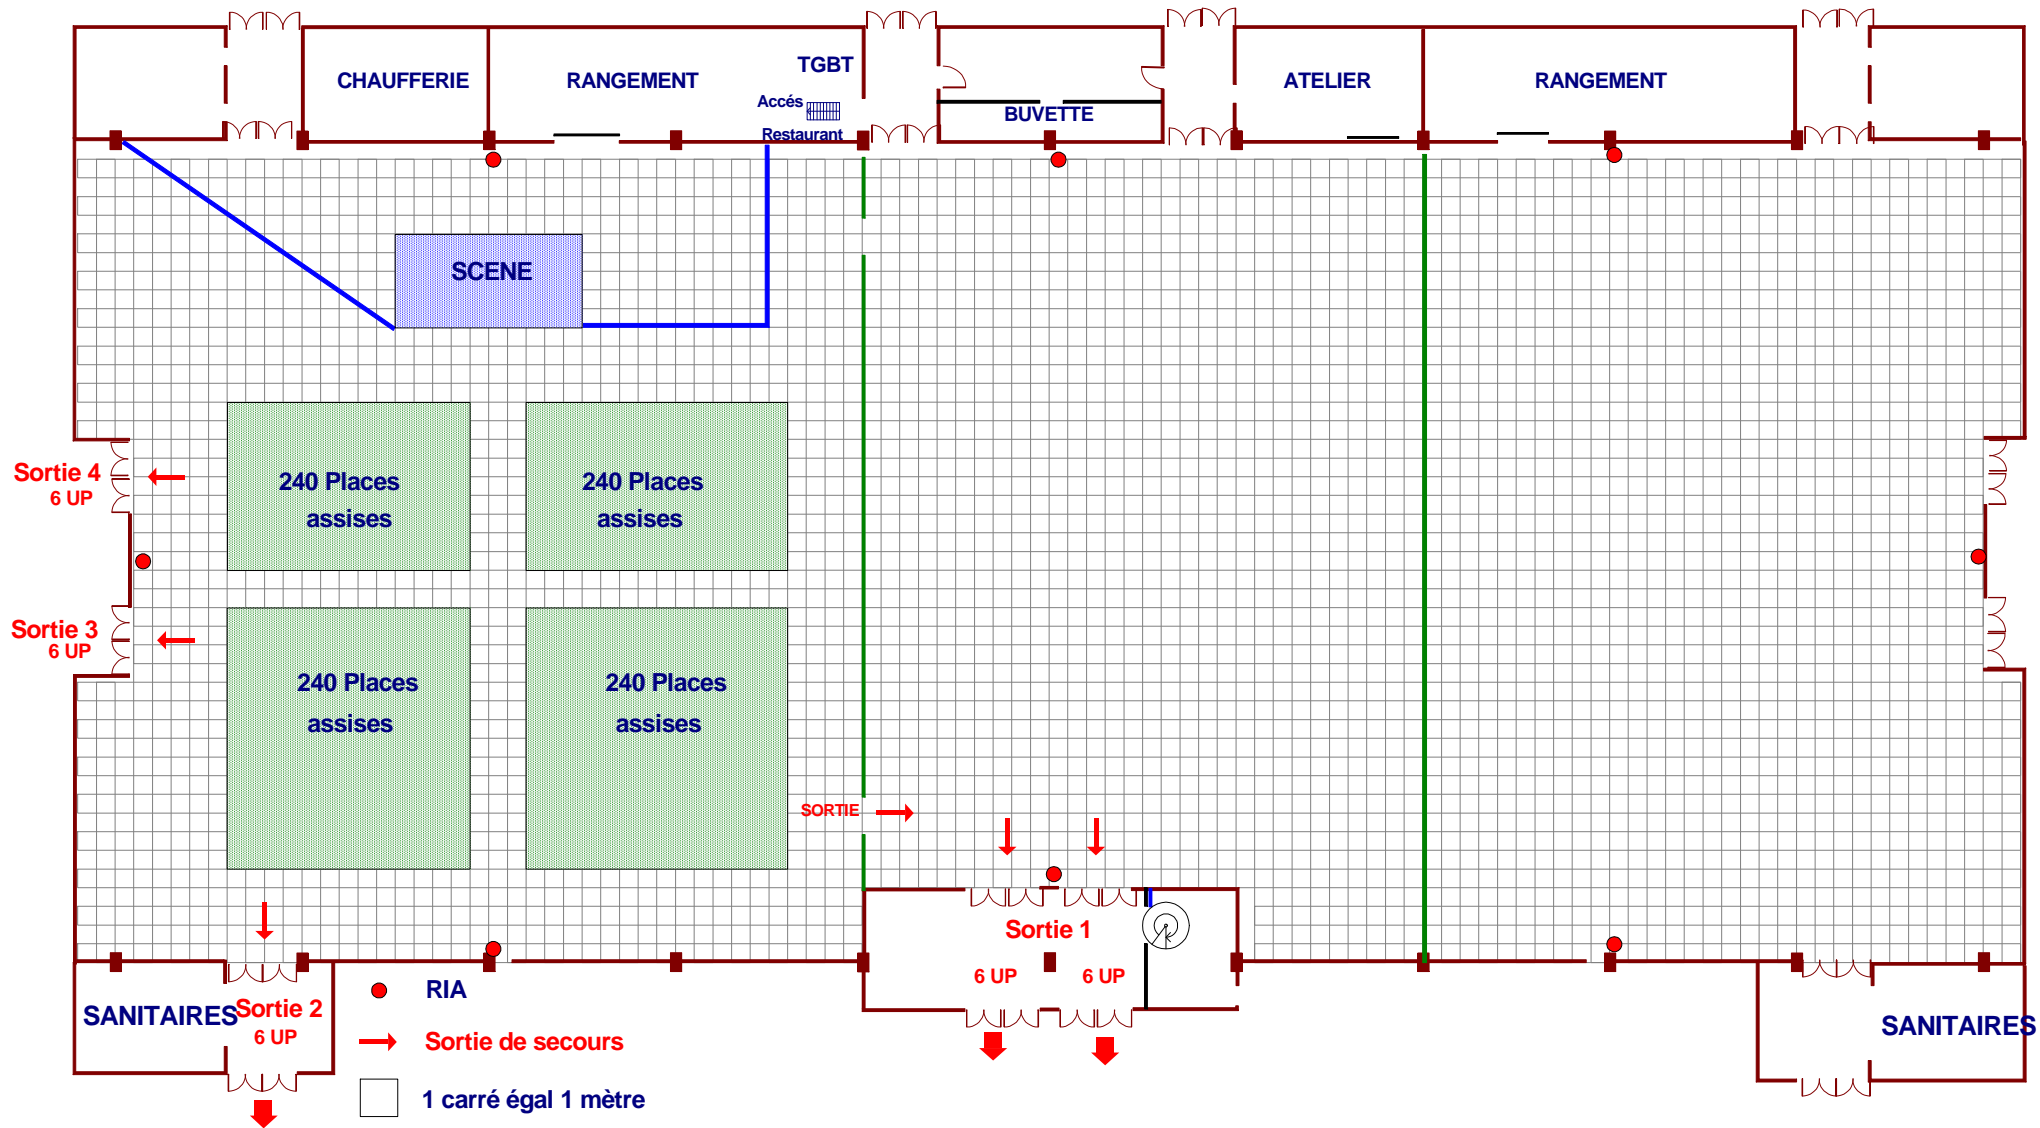

# CONFIGURATION REUNION Salle 1 - Capacité 1160 places

TYPE L - 1<sup>er</sup> Catégorie

# CONFIGURATION REUNION Salle 2 - Capacité 640 places

TYPE L - 1er Catégorie

# CONFIGURATION REUNION Salle 3 - Capacité 800 places

TYPE L - 1er Catégorie