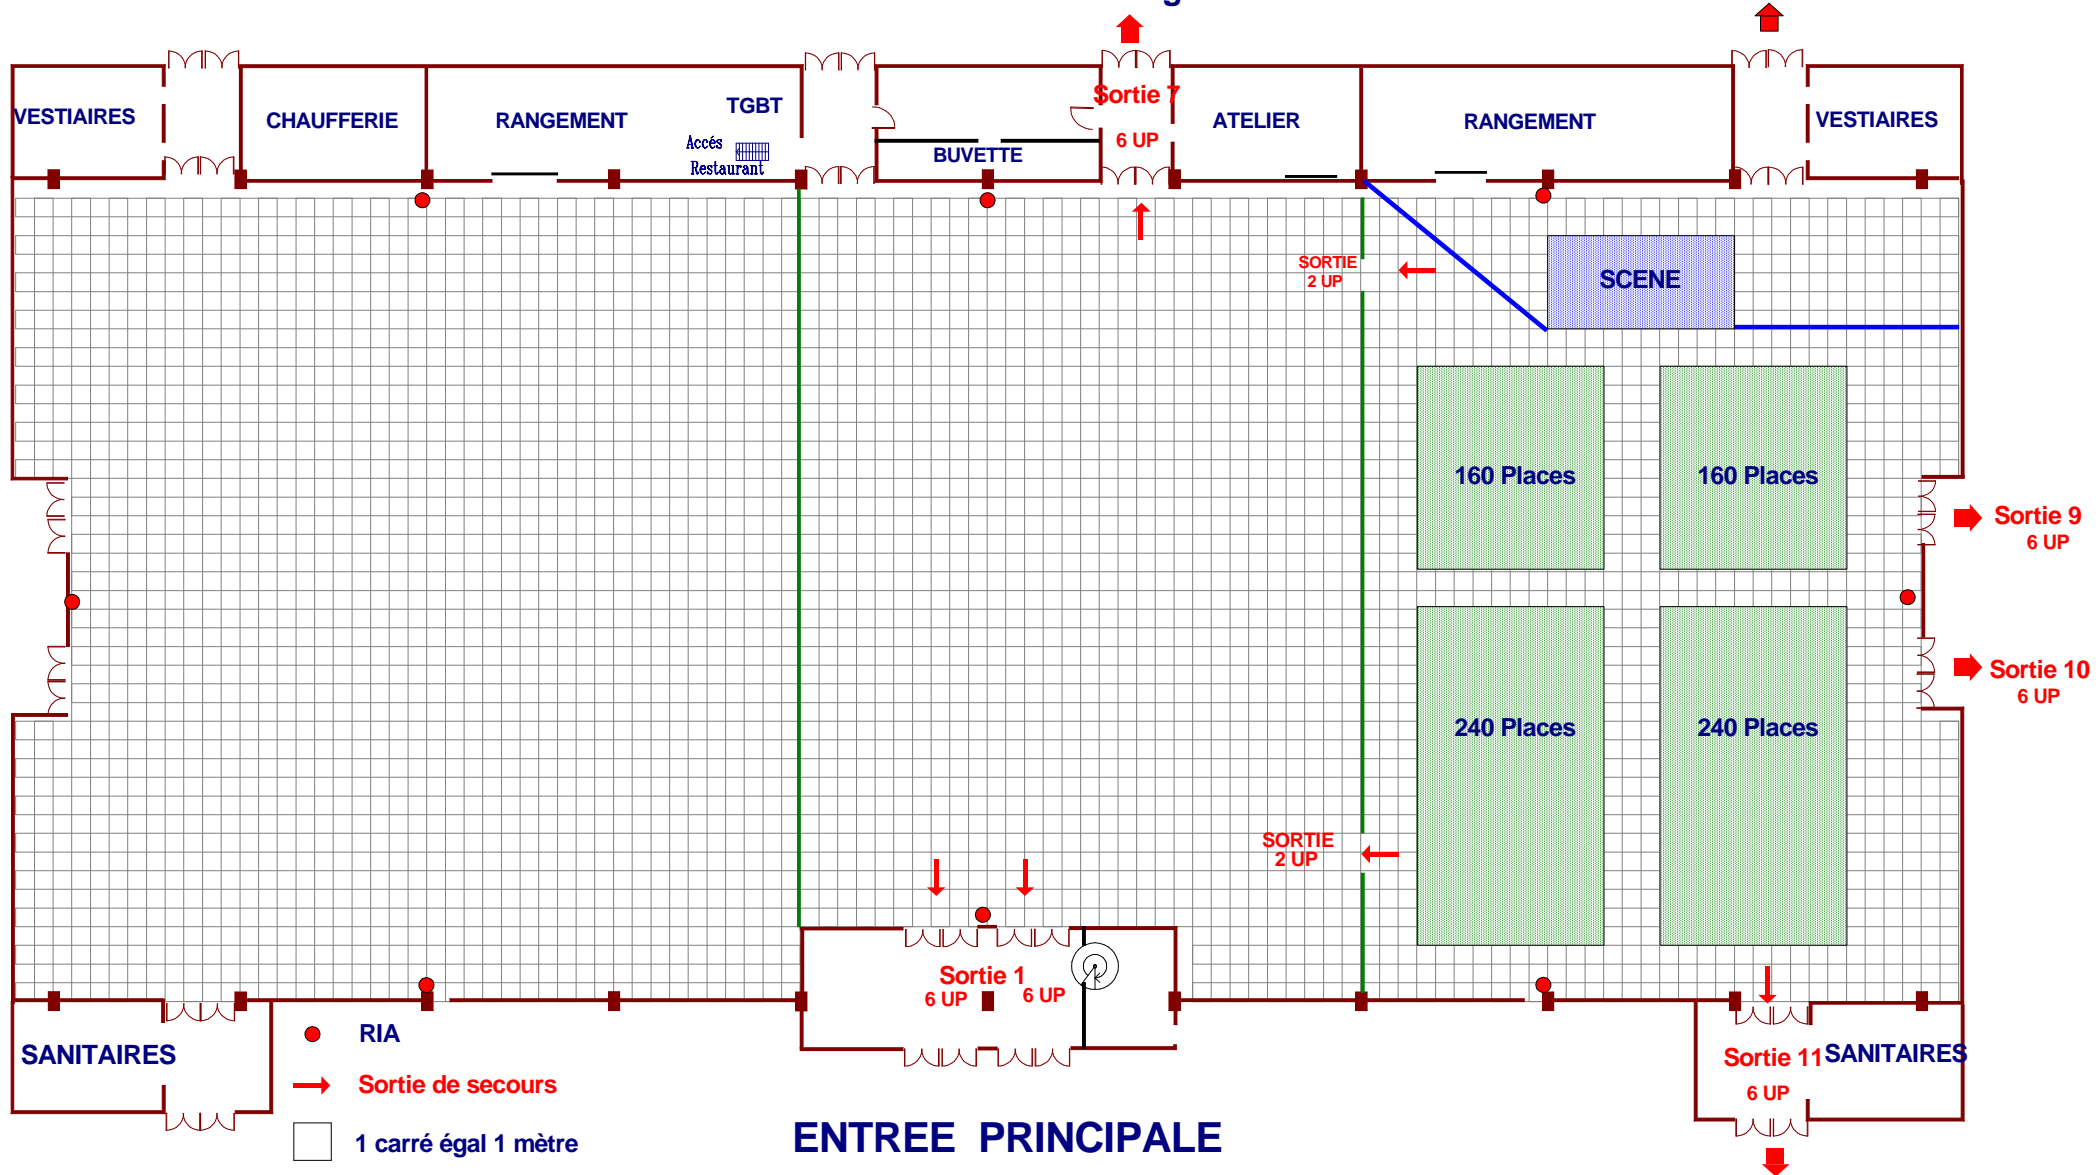

# CONFIGURATION REUNION Salle 1 - Capacité 1160 places

TYPE L - 1<sup>er</sup> Catégorie

# CONFIGURATION REUNION Salle 2 - Capacité 640 places

TYPE L - 1er Catégorie

# CONFIGURATION REUNION Salle 3 - Capacité 800 places

TYPE L - 1er Catégorie