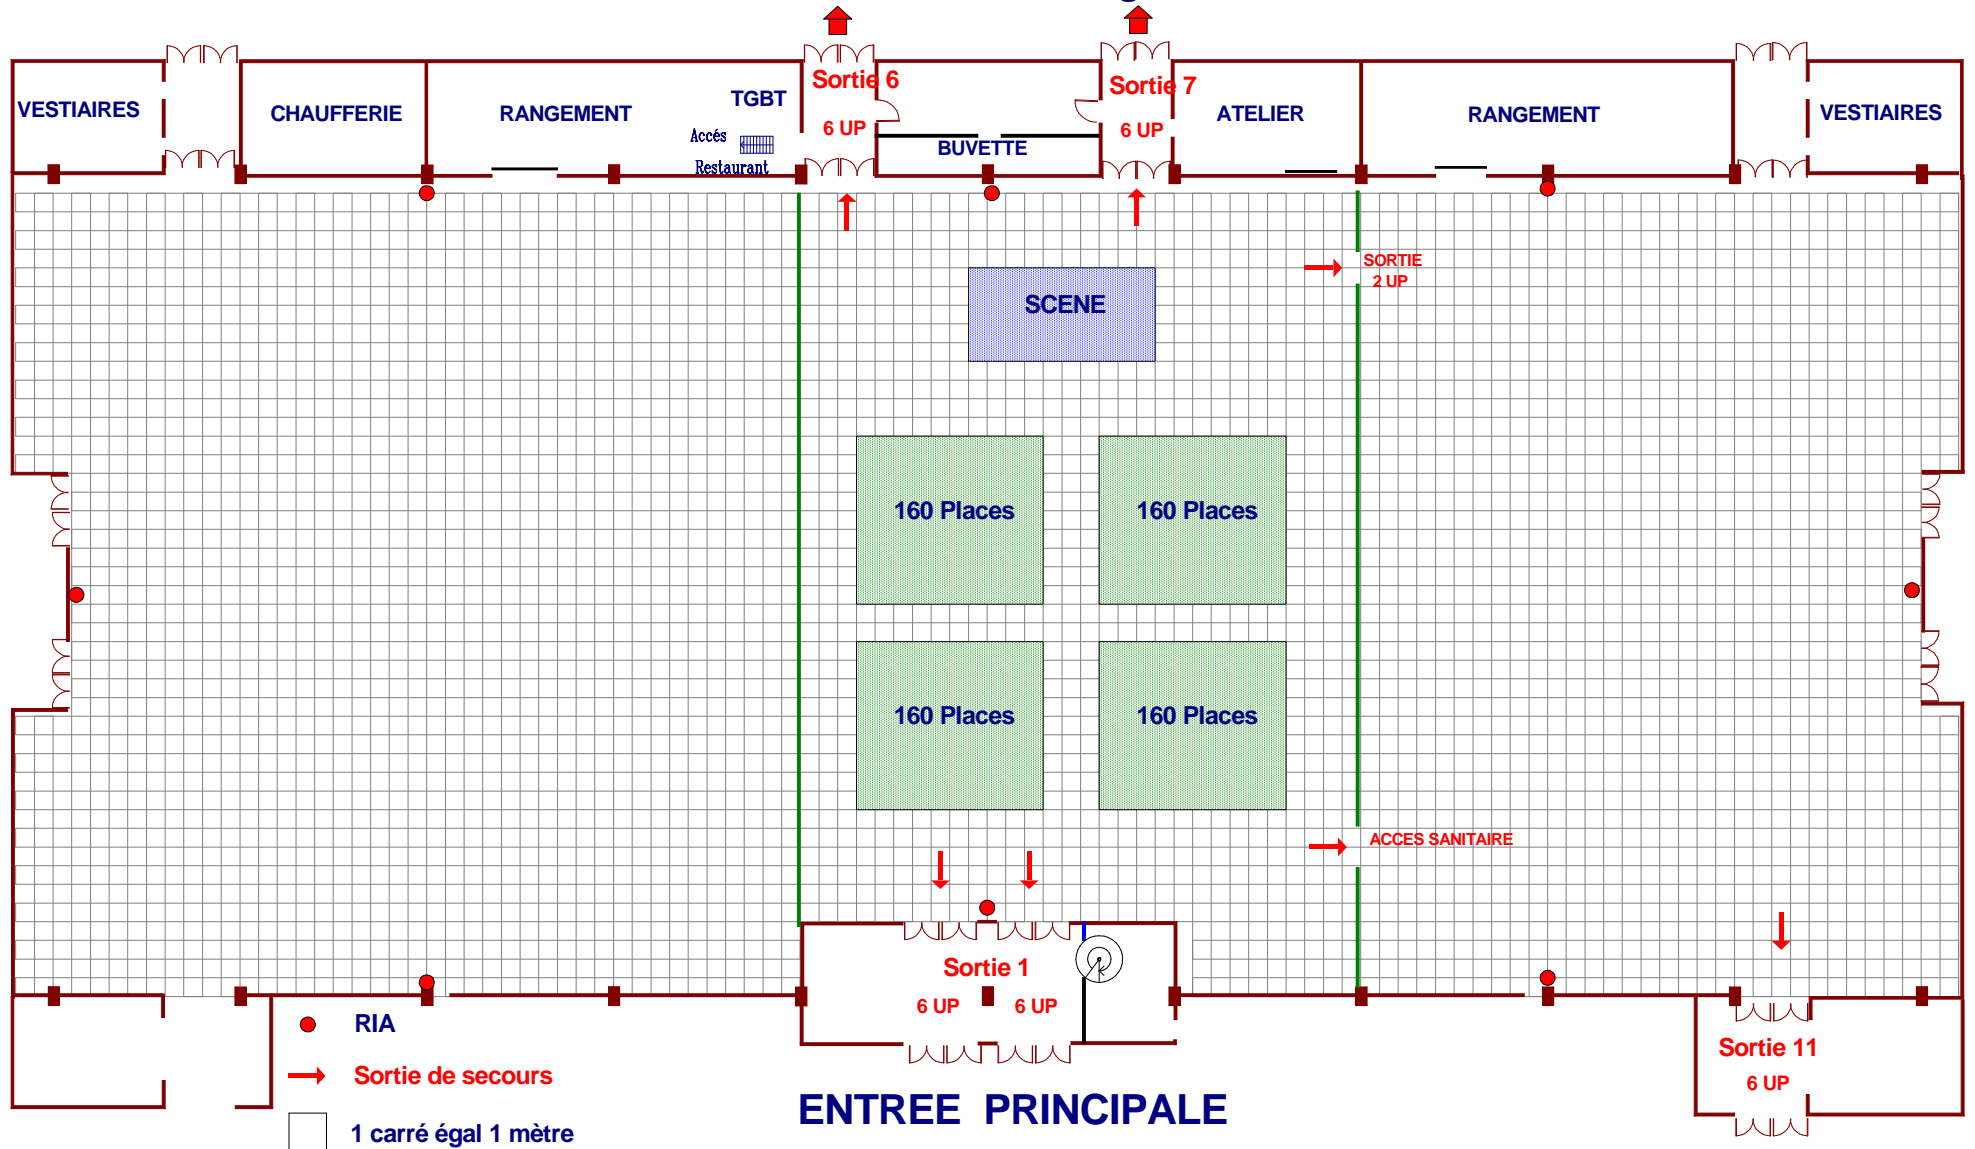

# CONFIGURATION REUNION Salle 1 - Capacité 1160 places

TYPE L - 1<sup>er</sup> Catégorie

## PARC DES EXPOSITIONS D'ALES

ALES AGGLOMERATION

# CONFIGURATION REUNION Salle 2 - Capacité 640 places

TYPE L - 1er Catégorie

# CONFIGURATION REUNION Salle 3 - Capacité 800 places

TYPE L - 1er Catégorie