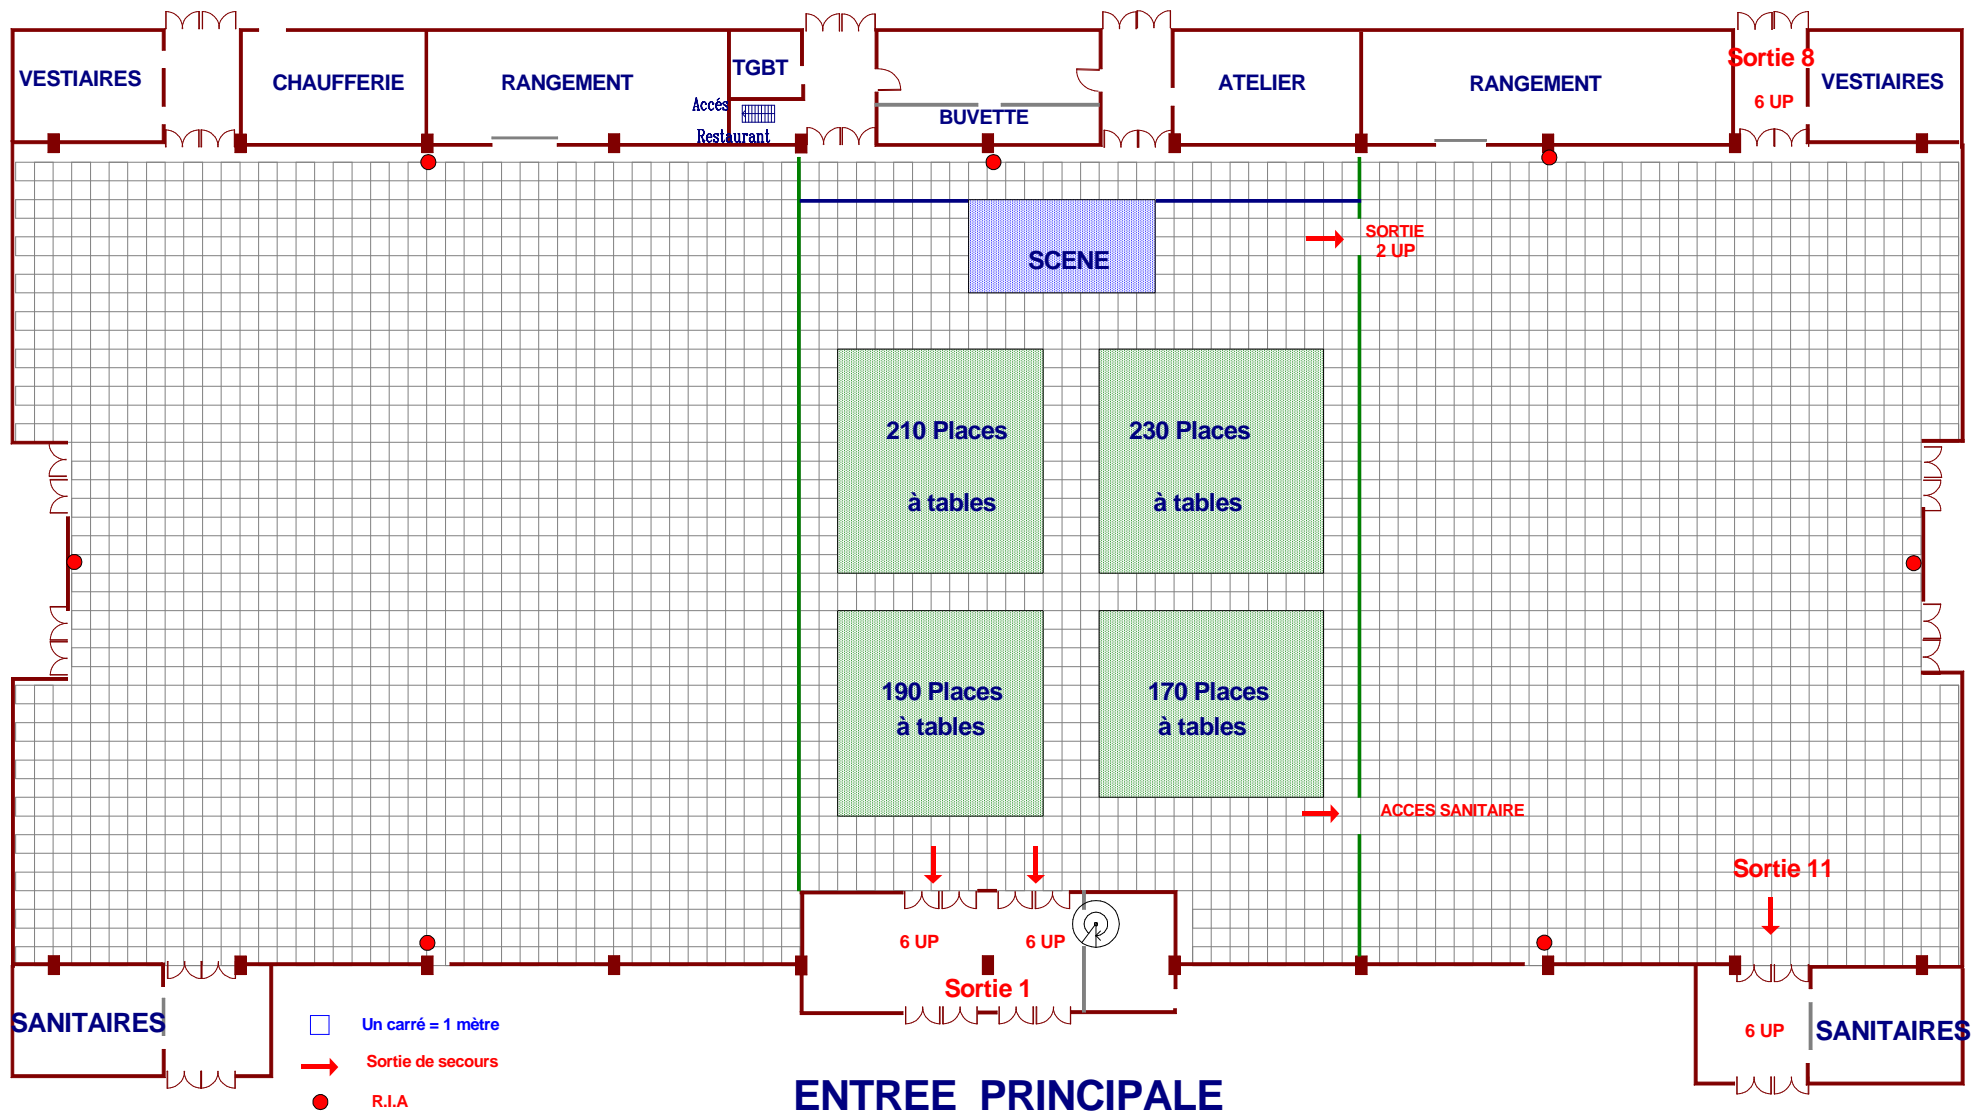

Configuration Diner Spectacle - Salle 1 - 640 personnes

TYPE L - N - 1ère catégorie

PARC DES EXPOSITIONS D'ALES

ALES AGGLOMERATION

Configuration Diner Spectacle Salle 2 - 800 personnes

TYPE L - N - 1^{er} catégorie

PARC DES EXPOSITIONS D'ALES

Configuration Diner Spectacle - Salle 3 - 600 personnes

TYPE L - N - 1^{er} catégorie

PARC DES EXPOSITIONS D'ALES

Configuration Diner Spectacle Salle 2 et 3 - 1 400 personnes

TYPE L - N - 1^{er} catégorie

PARC DES EXPOSITIONS D'ALES