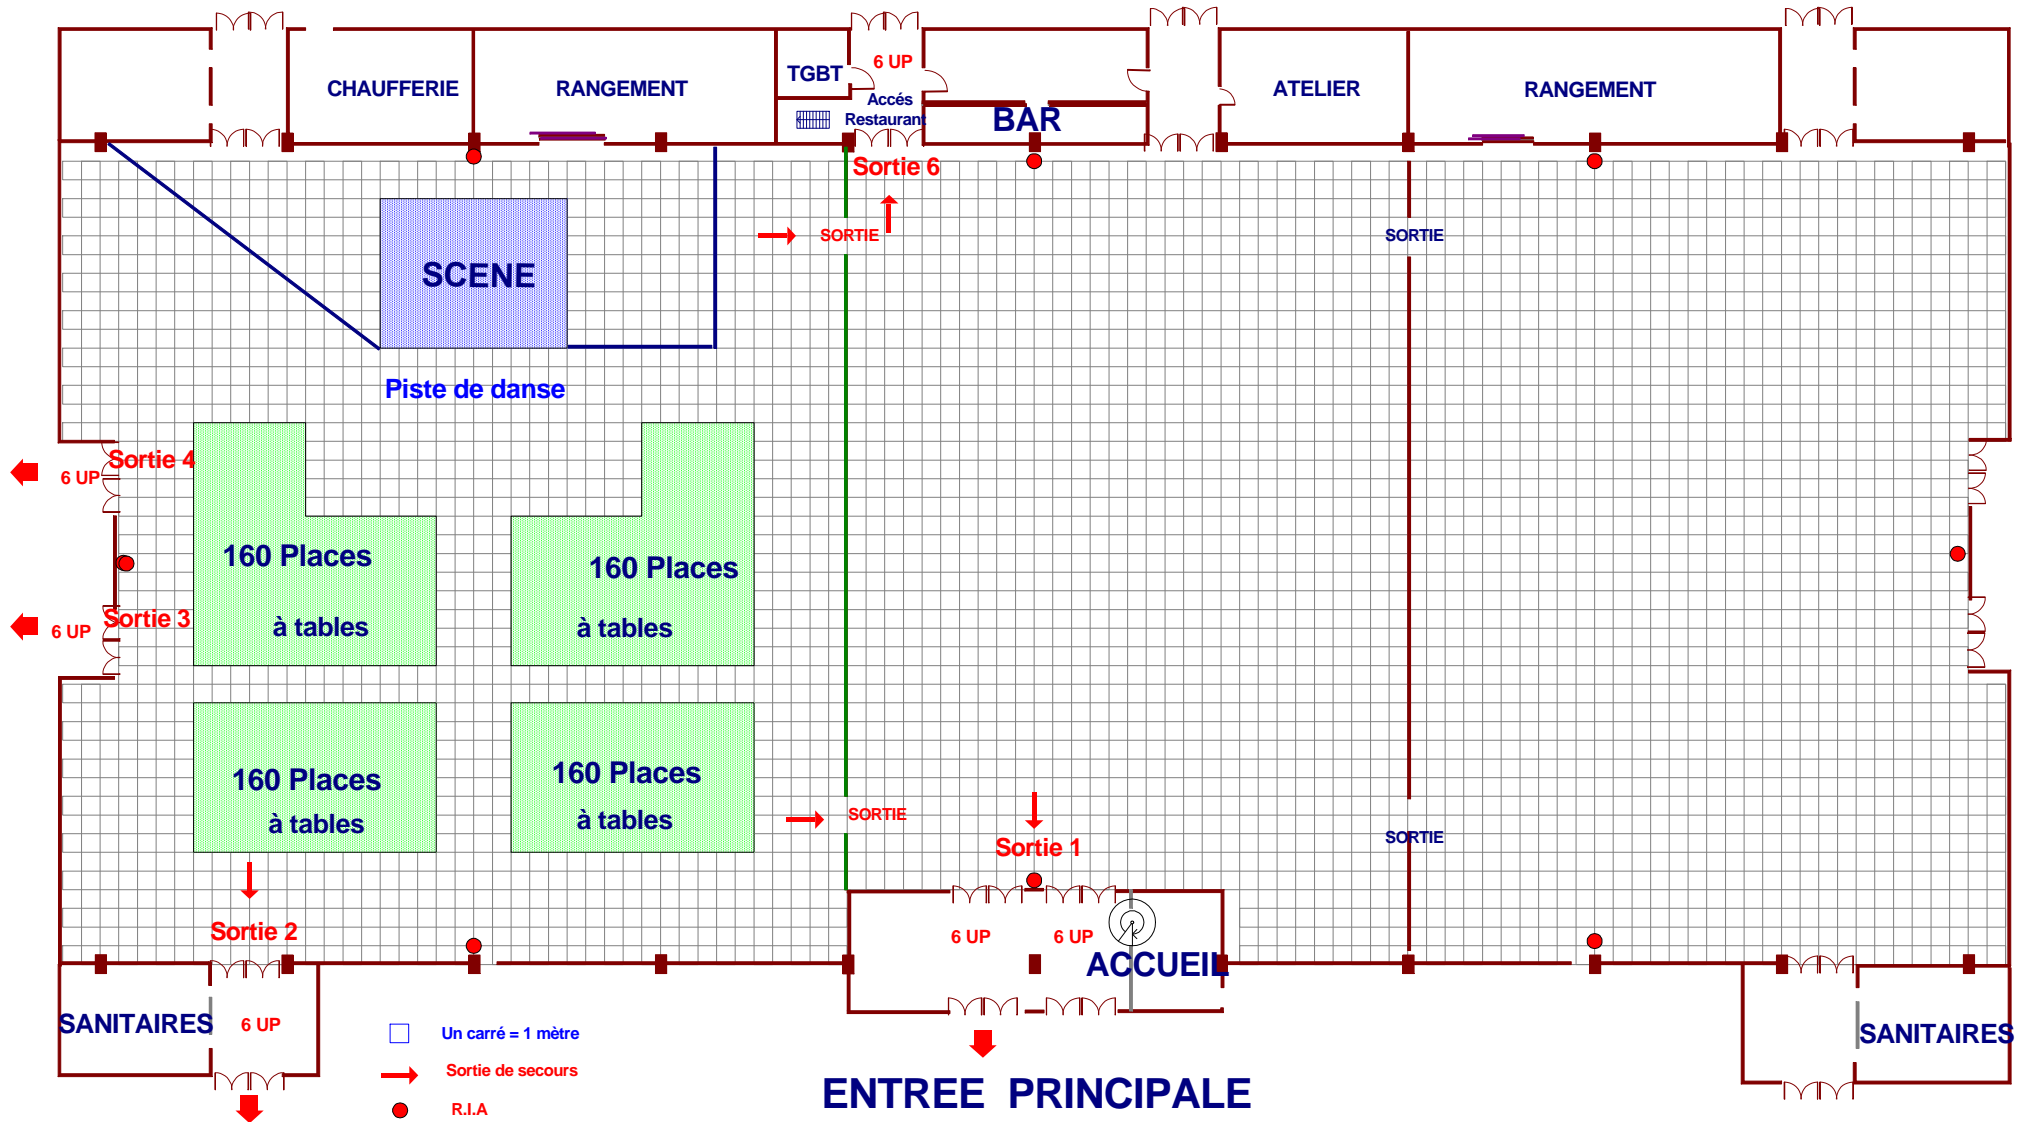

Configuration Diner Spectacle - Salle 1 - 640 personnes

TYPE L - N - 1ère catégorie

PARC DES EXPOSITIONS D'ALES

ALES AGGLOMERATION

Configuration Diner Spectacle Salle 2 - 800 personnes

TYPE L - N - 1^{er} catégorie

PARC DES EXPOSITIONS D'ALES

Configuration Diner Spectacle - Salle 3 - 600 personnes

TYPE L - N - 1^{er} catégorie

PARC DES EXPOSITIONS D'ALES

Configuration Diner Spectacle Salle 2 et 3 - 1 400 personnes

TYPE L - N - 1^{er} catégorie

PARC DES EXPOSITIONS D'ALES