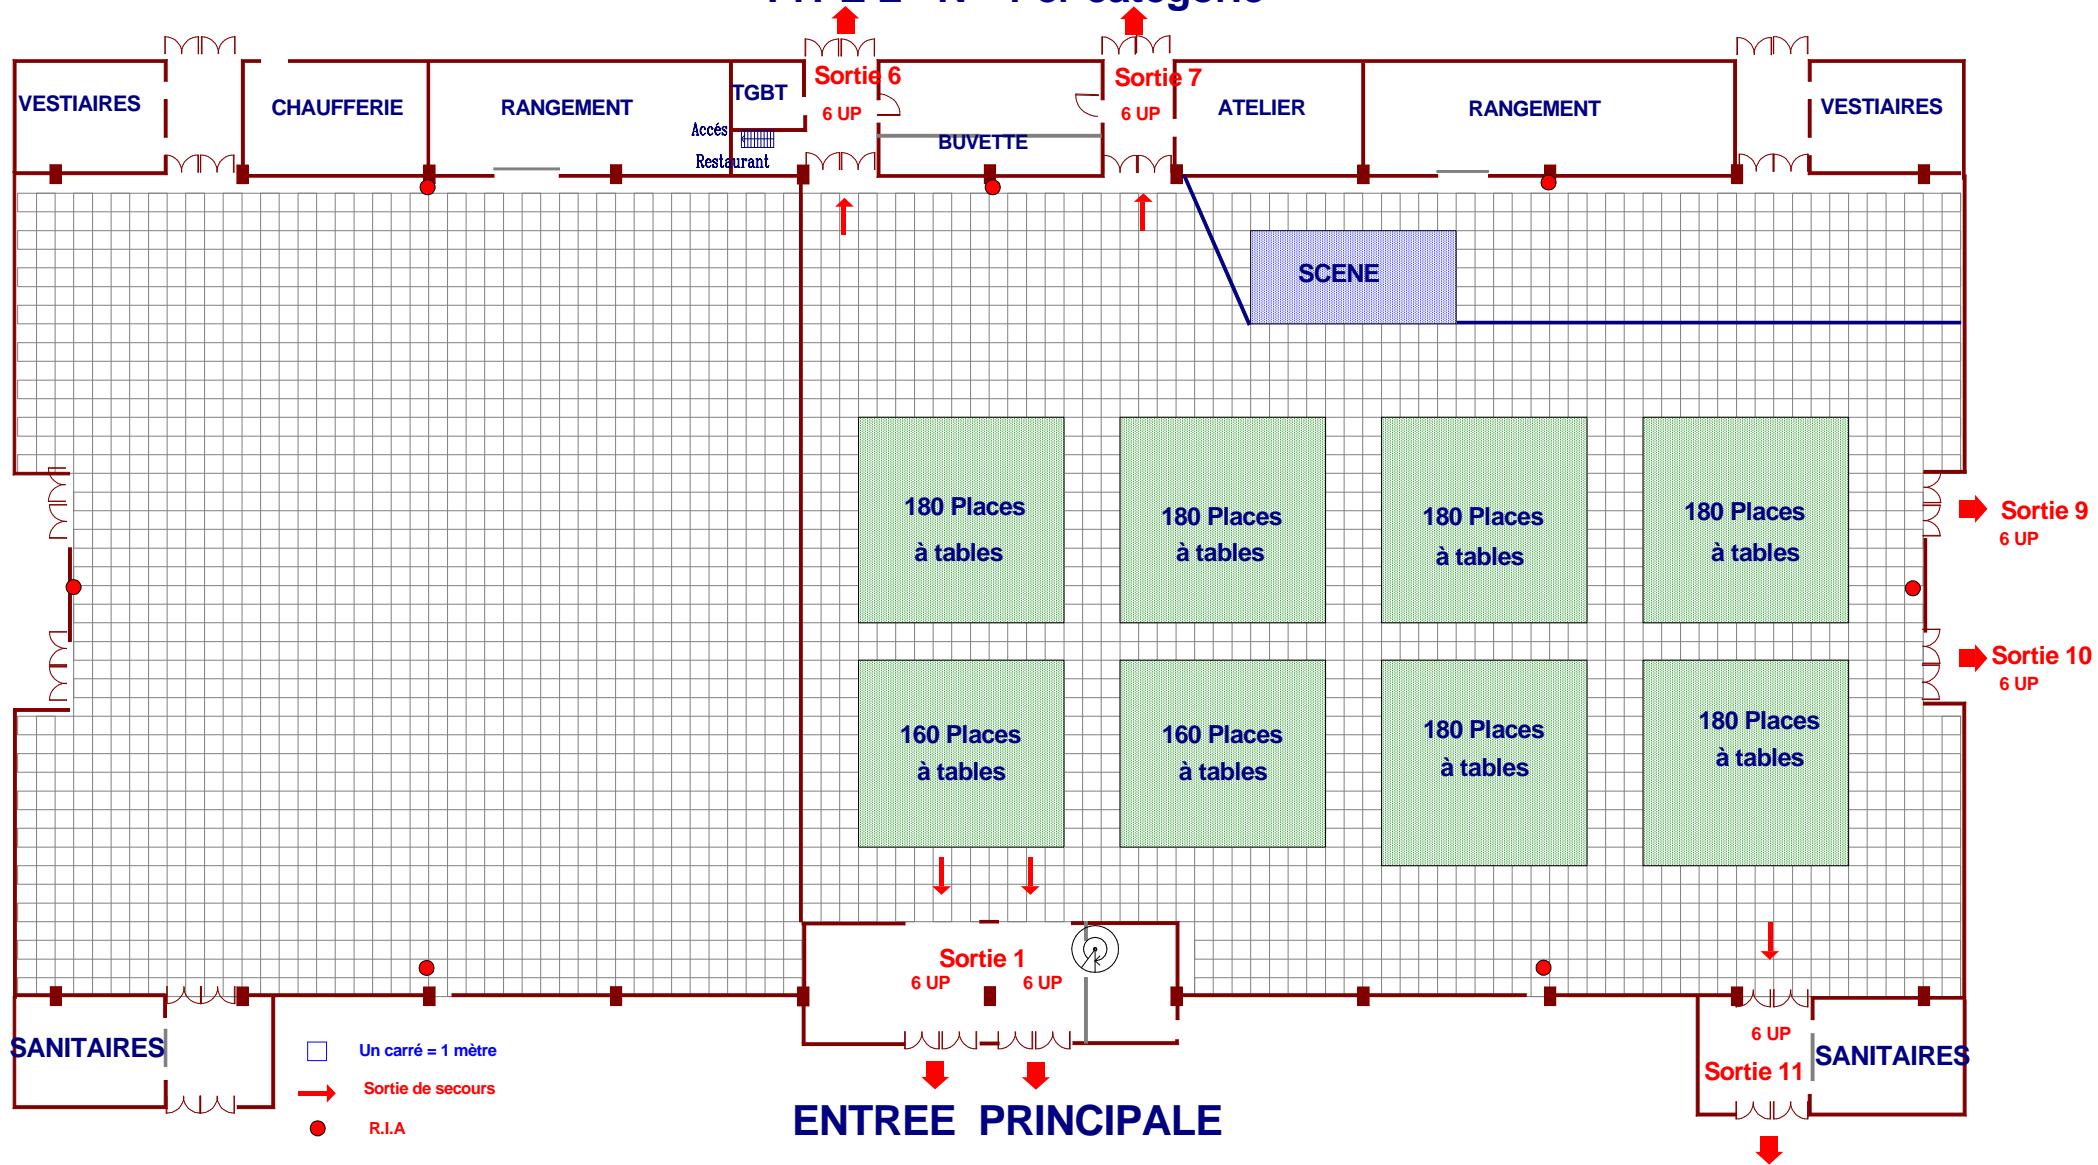

Configuration Diner Spectacle - Salle 1 - 640 personnes

TYPE L - N - 1ère catégorie

PARC DES EXPOSITIONS D'ALES

ALES AGGLOMERATION

Configuration Diner Spectacle Salle 2 - 800 personnes

TYPE L - N - 1^{er} catégorie

PARC DES EXPOSITIONS D'ALES

Configuration Diner Spectacle - Salle 3 - 600 personnes

TYPE L - N - 1^{er} catégorie

PARC DES EXPOSITIONS D'ALES

Configuration Diner Spectacle Salle 2 et 3 - 1 400 personnes

TYPE L - N - 1^{er} catégorie