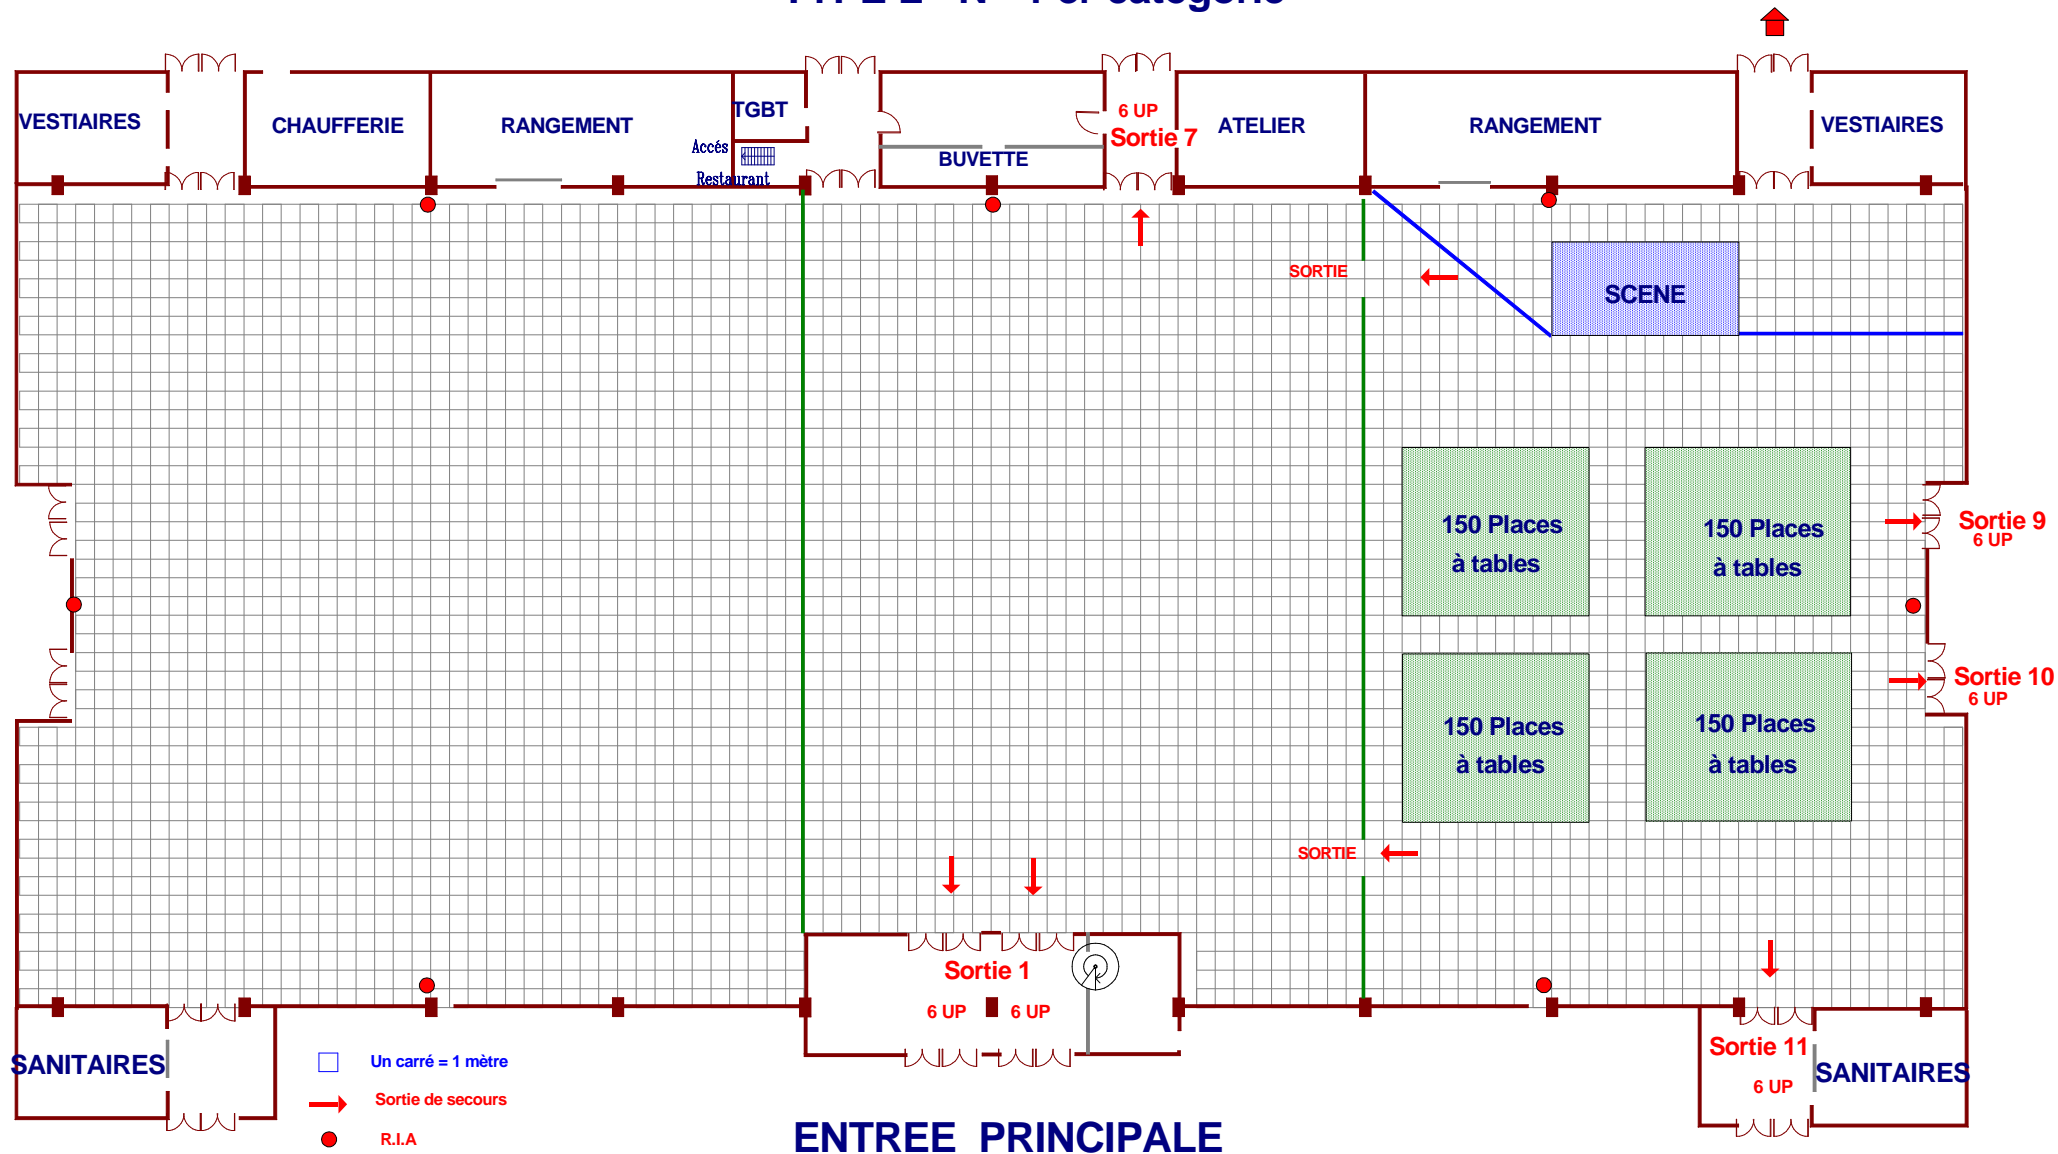

Configuration Diner Spectacle - Salle 1 - 640 personnes

TYPE L - N - 1ère catégorie

PARC DES EXPOSITIONS D'ALES

ALES AGGLOMERATION

Configuration Diner Spectacle Salle 2 - 800 personnes

TYPE L - N - 1^{er} catégorie

PARC DES EXPOSITIONS D'ALES

Configuration Diner Spectacle - Salle 3 - 600 personnes

TYPE L - N - 1^{er} catégorie

PARC DES EXPOSITIONS D'ALES

Configuration Diner Spectacle Salle 2 et 3 - 1 400 personnes

TYPE L - N - 1^{er} catégorie

PARC DES EXPOSITIONS D'ALES