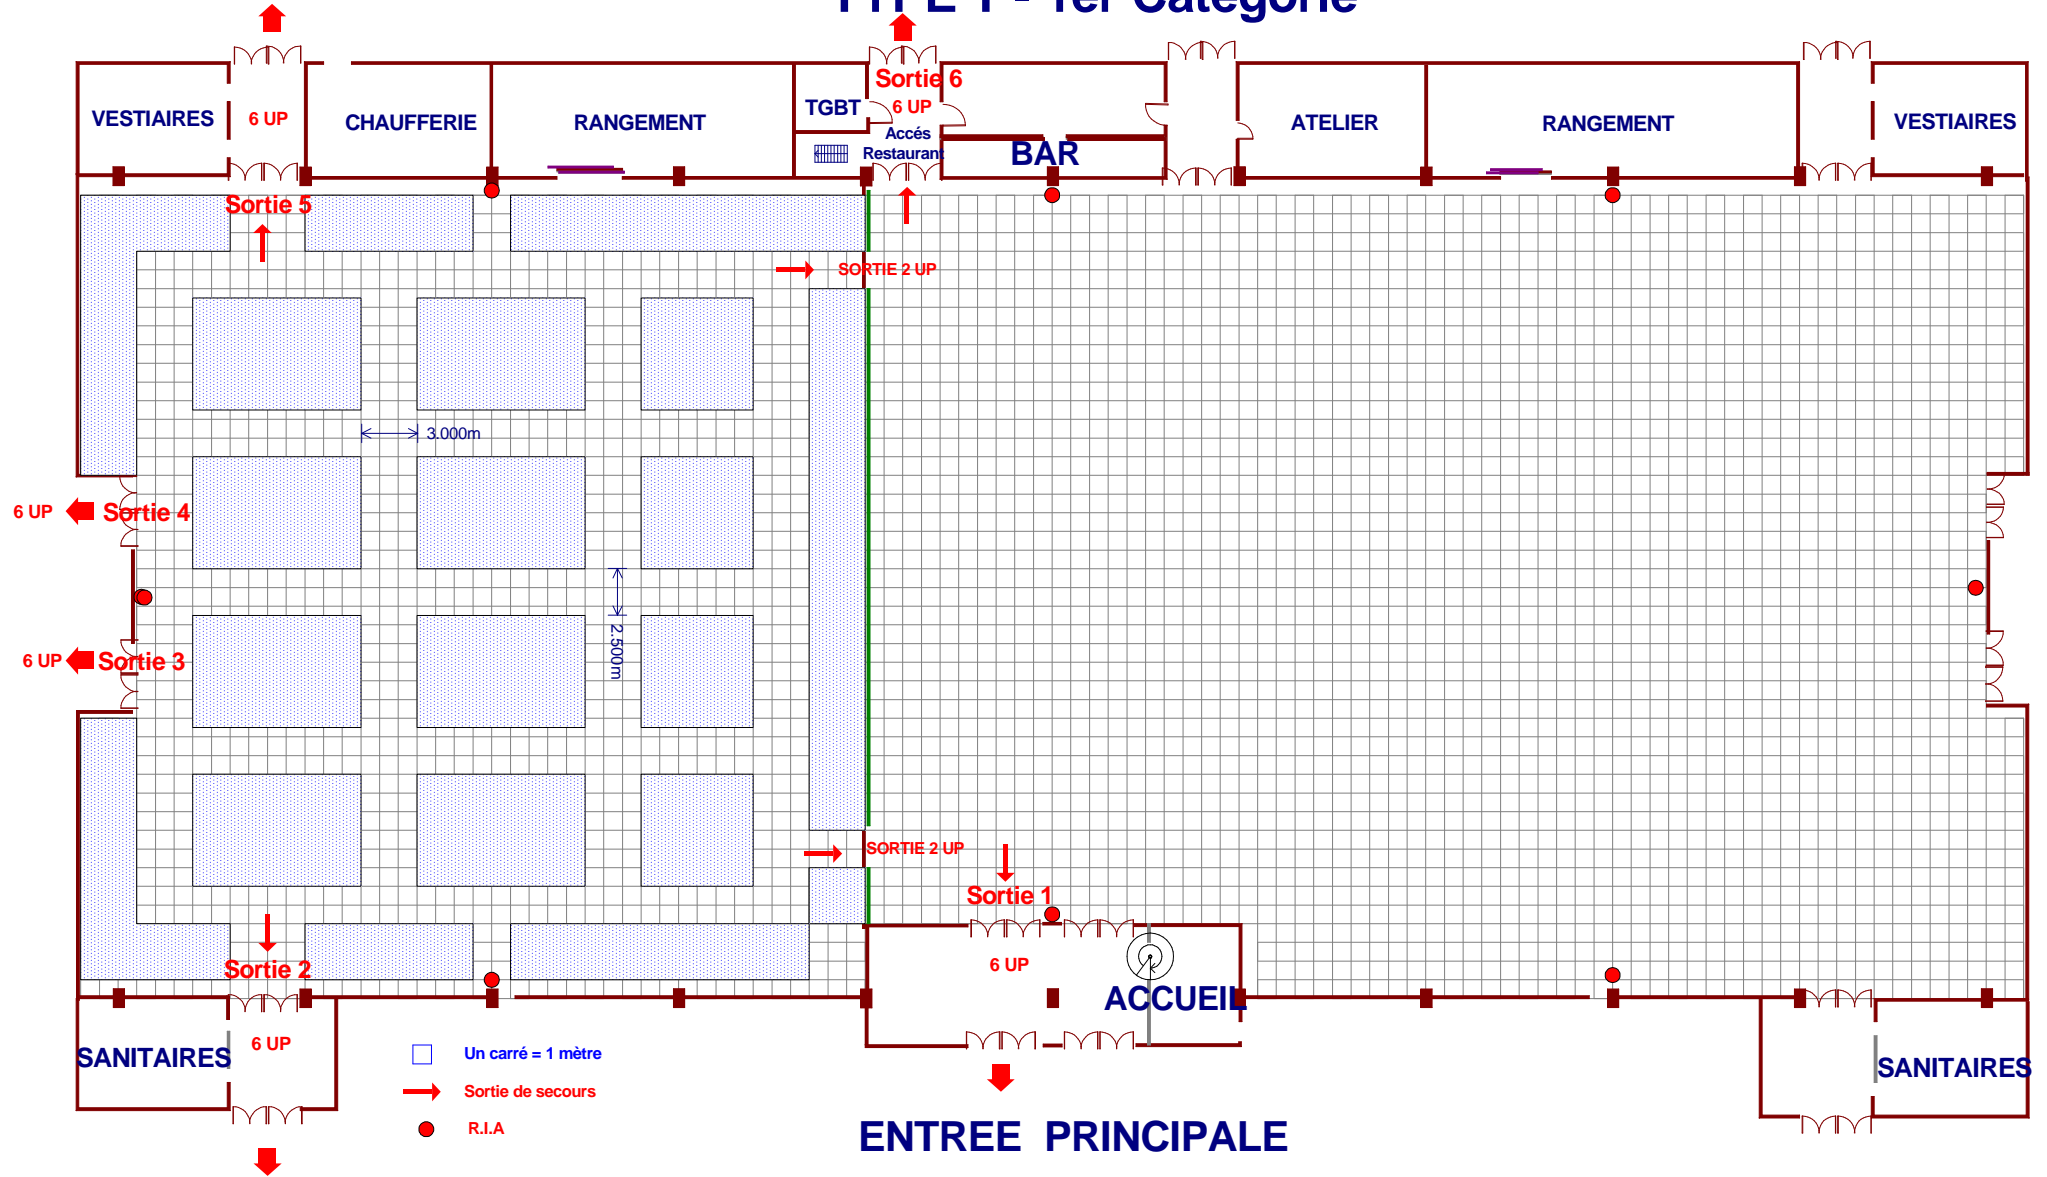

CONFIGURATION SALON 4400 M2

TYPE T - 1er Catégorie

□ Un carré = 1 mètre

→ Sortie de secours

● R.I.A

PARC DES EXPOSITIONS D'ALES

ALES AGGLOMERATION

CONFIGURATION SALON - 1 800 M2 - SALLE 1

TYPE T - 1er Catégorie

PARC DES EXPOSITIONS D'ALES

ALES AGGLOMERATION

CONFIGURATION SALON - 1 200 M2 - SALLE 2

TYPE T - 1er Catégorie

PARC DES EXPOSITIONS D'ALES

CONFIGURATION SALON - 2 600 M2 - SALLE 2 et 3

TYPE T - 1er Catégorie

- Un carré = 1 mètre
- Sortie de secours
- R.I.A.

PARC DES EXPOSITIONS D'ALES

ALES AGGLOMERATION