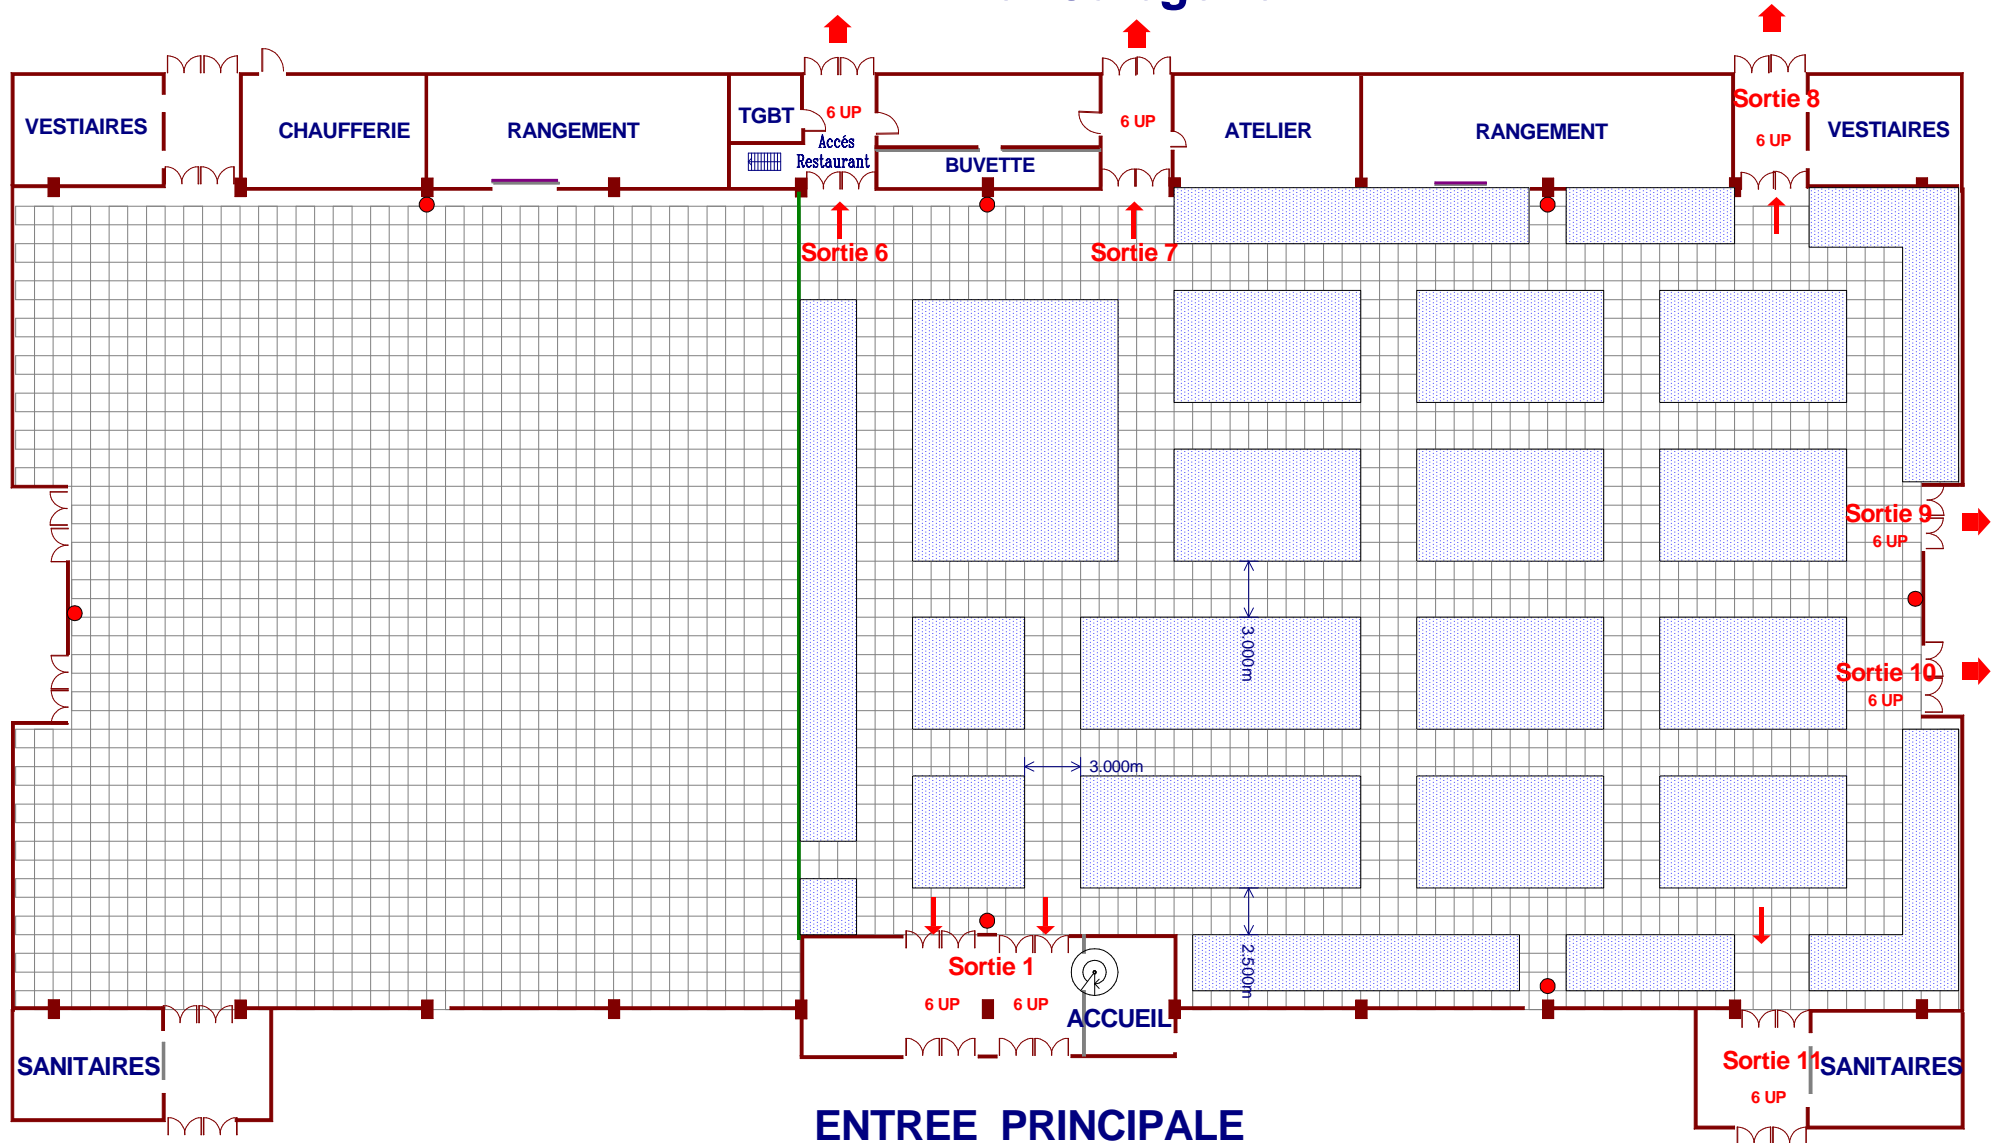

CONFIGURATION SALON 4400 M2

TYPE T - 1er Catégorie

□ Un carré = 1 mètre

→ Sortie de secours

● R.I.A

PARC DES EXPOSITIONS D'ALES

ALES AGGLOMERATION

CONFIGURATION SALON - 1 800 M2 - SALLE 1

TYPE T - 1er Catégorie

PARC DES EXPOSITIONS D'ALES

ALES AGGLOMERATION

CONFIGURATION SALON - 1 200 M2 - SALLE 2

TYPE T - 1er Catégorie

PARC DES EXPOSITIONS D'ALES

CONFIGURATION SALON - 2 600 M2 - SALLE 2 et 3

TYPE T - 1er Catégorie

- Un carré = 1 mètre
- Sortie de secours
- R.I.A.

PARC DES EXPOSITIONS D'ALES

ALES AGGLOMERATION