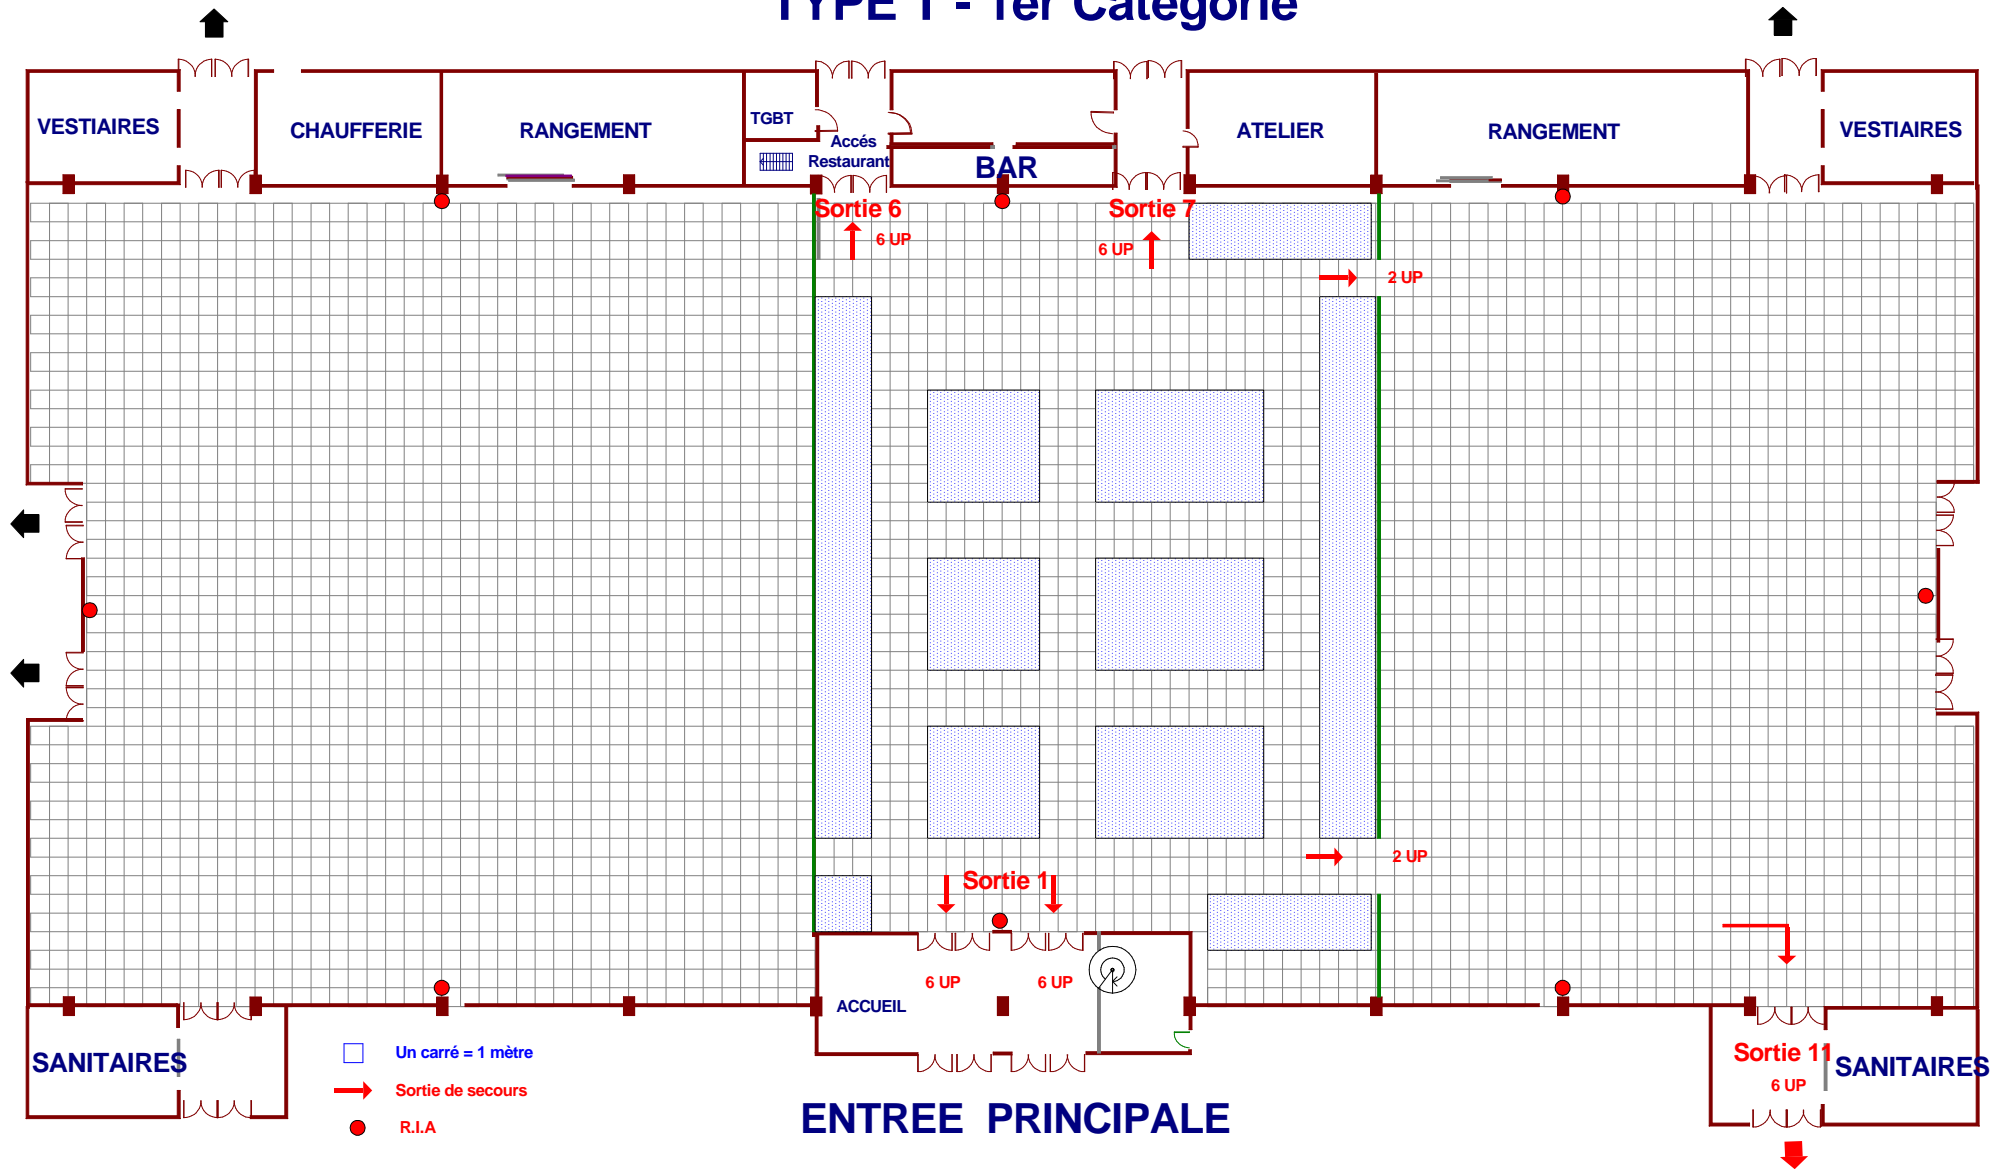

CONFIGURATION SALON 4400 M2

TYPE T - 1er Catégorie

□ Un carré = 1 mètre

→ Sortie de secours

● R.I.A

PARC DES EXPOSITIONS D'ALES

ALES AGGLOMERATION

CONFIGURATION SALON - 1 800 M2 - SALLE 1

TYPE T - 1er Catégorie

PARC DES EXPOSITIONS D'ALES

ALES AGGLOMERATION

CONFIGURATION SALON - 1 200 M2 - SALLE 2

TYPE T - 1er Catégorie

PARC DES EXPOSITIONS D'ALES

CONFIGURATION SALON - 2 600 M2 - SALLE 2 et 3

TYPE T - 1er Catégorie

- Un carré = 1 mètre
- Sortie de secours
- R.I.A.

PARC DES EXPOSITIONS D'ALES

ALES AGGLOMERATION