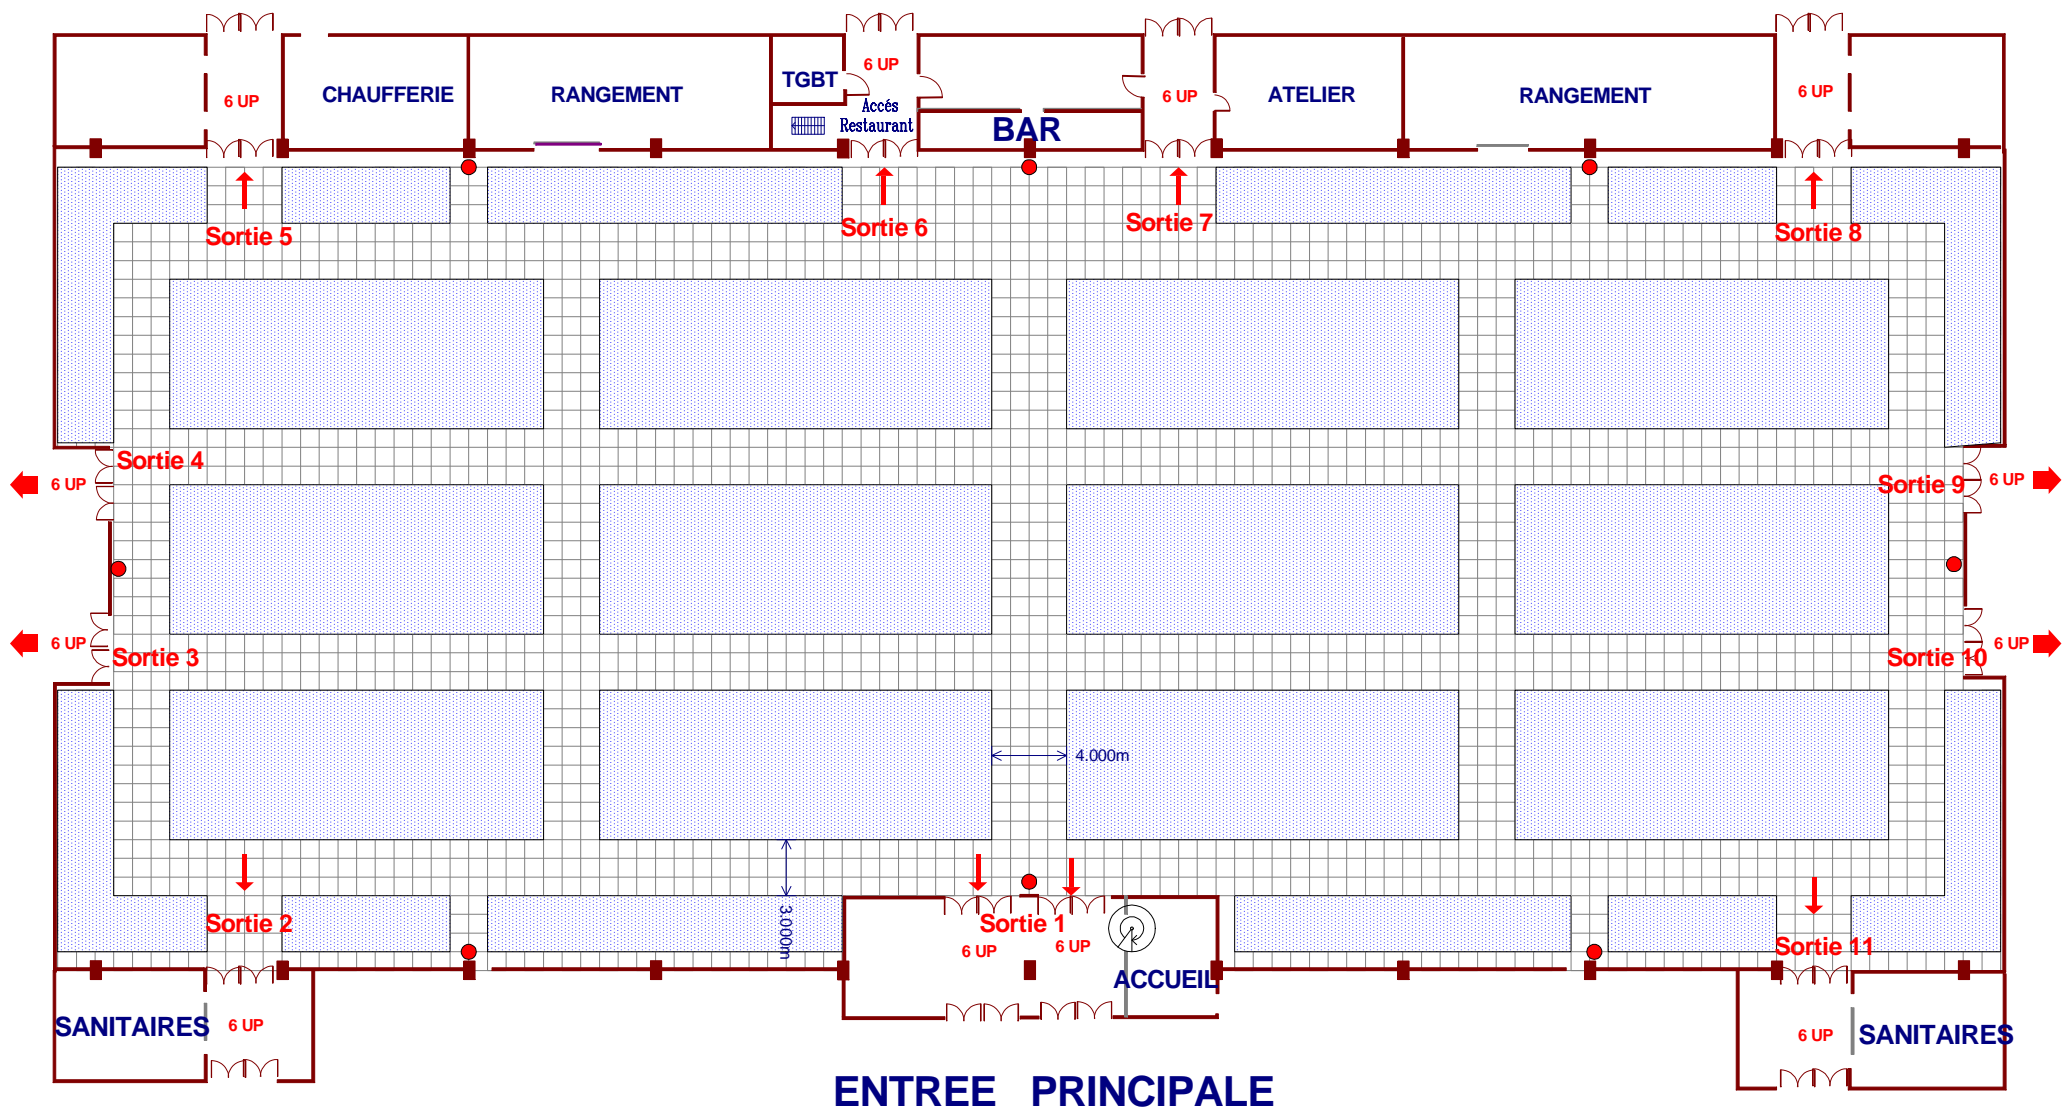

CONFIGURATION SALON 4400 M2

TYPE T - 1er Catégorie

□ Un carré = 1 mètre

→ Sortie de secours

● R.I.A

PARC DES EXPOSITIONS D'ALES

ALES AGGLOMERATION

CONFIGURATION SALON - 1 800 M2 - SALLE 1

TYPE T - 1er Catégorie

PARC DES EXPOSITIONS D'ALES

ALES AGGLOMERATION

CONFIGURATION SALON - 1 200 M2 - SALLE 2

TYPE T - 1er Catégorie

PARC DES EXPOSITIONS D'ALES

CONFIGURATION SALON - 2 600 M2 - SALLE 2 et 3

TYPE T - 1er Catégorie

- Un carré = 1 mètre
- Sortie de secours
- R.I.A.

PARC DES EXPOSITIONS D'ALES

ALES AGGLOMERATION