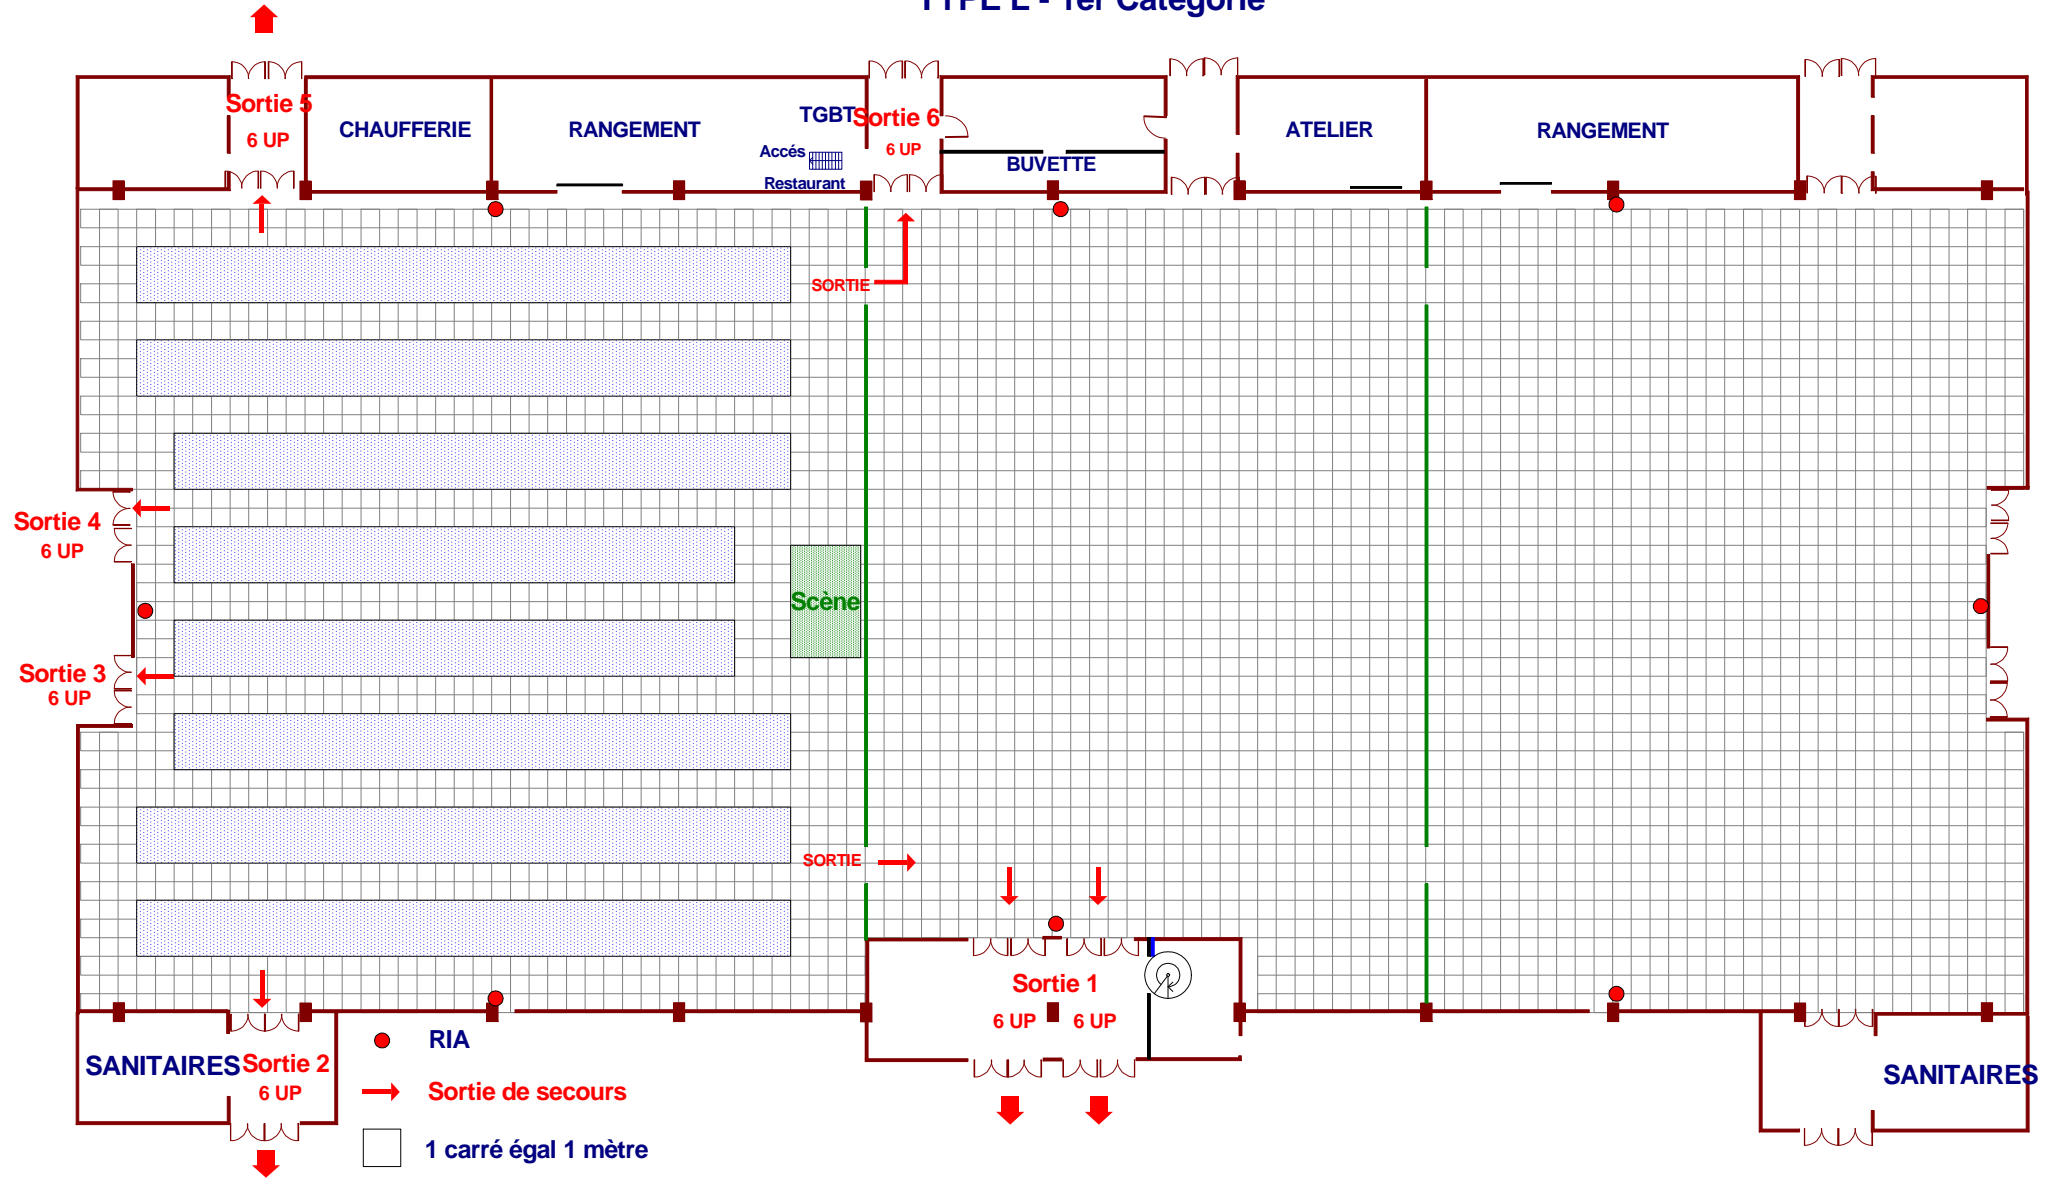

CONFIGURATION LOTO Salle 1 - Capacité 1600 places

TYPE L - 1er Catégorie

PARC DES EXPOSITIONS D'ALES

ALES AGGLOMERATION