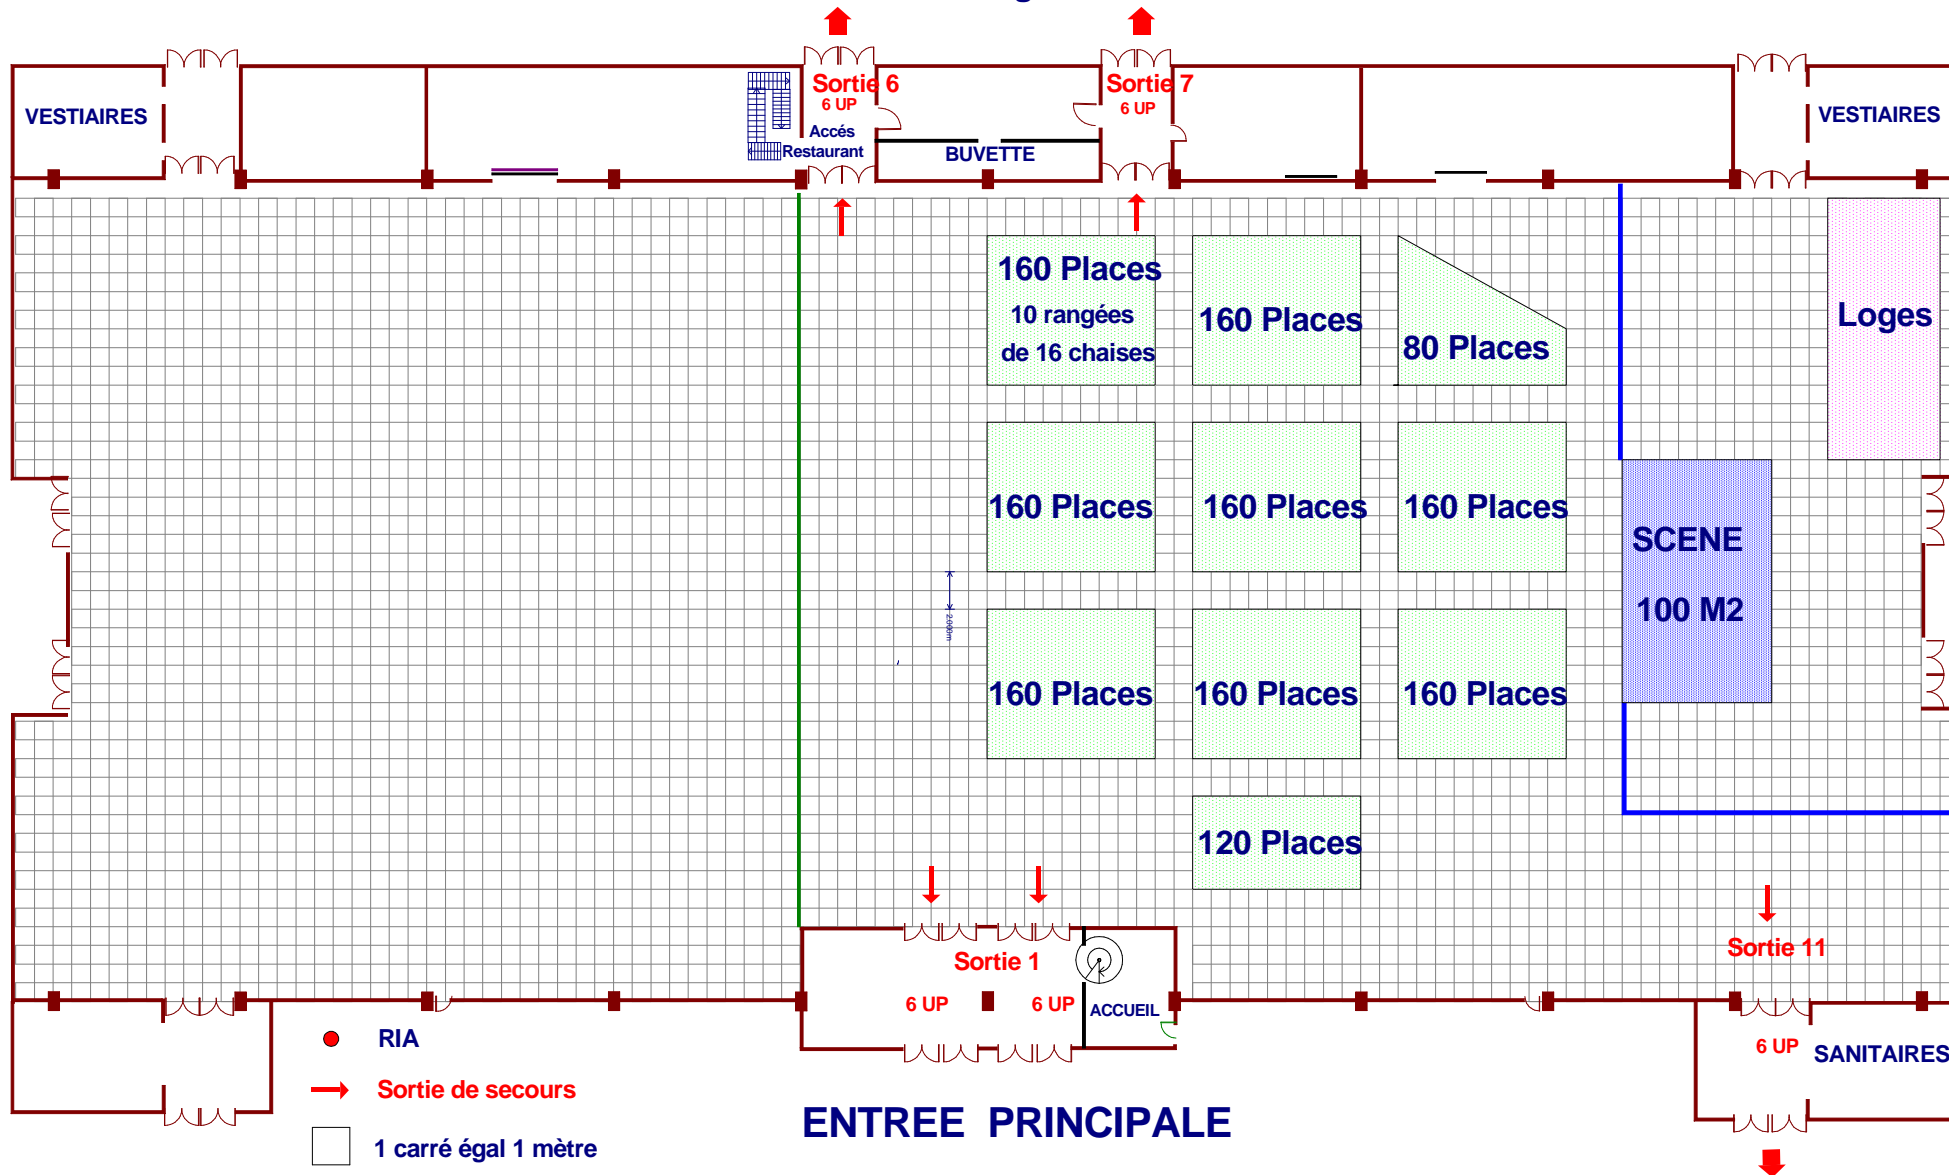

CONFIGURATION SPECTACLE - 2800 places assises

PARC DES EXPOSITIONS D'ALES

ALES AGGLOMERATION

CONFIGURATION SPECTACLE - SALLE 2 et 3 - 1500 PLACES ASSISES

TYPE L - 1er Catégorie

PARC DES EXPOSITIONS

CONFIGURATION SPECTACLE DEBOUT - Capacité: 4000 personnes

TYPE L - 1er Catégorie

PARC DES EXPOSITIONS D'ALES

ALES AGGLOMERATION