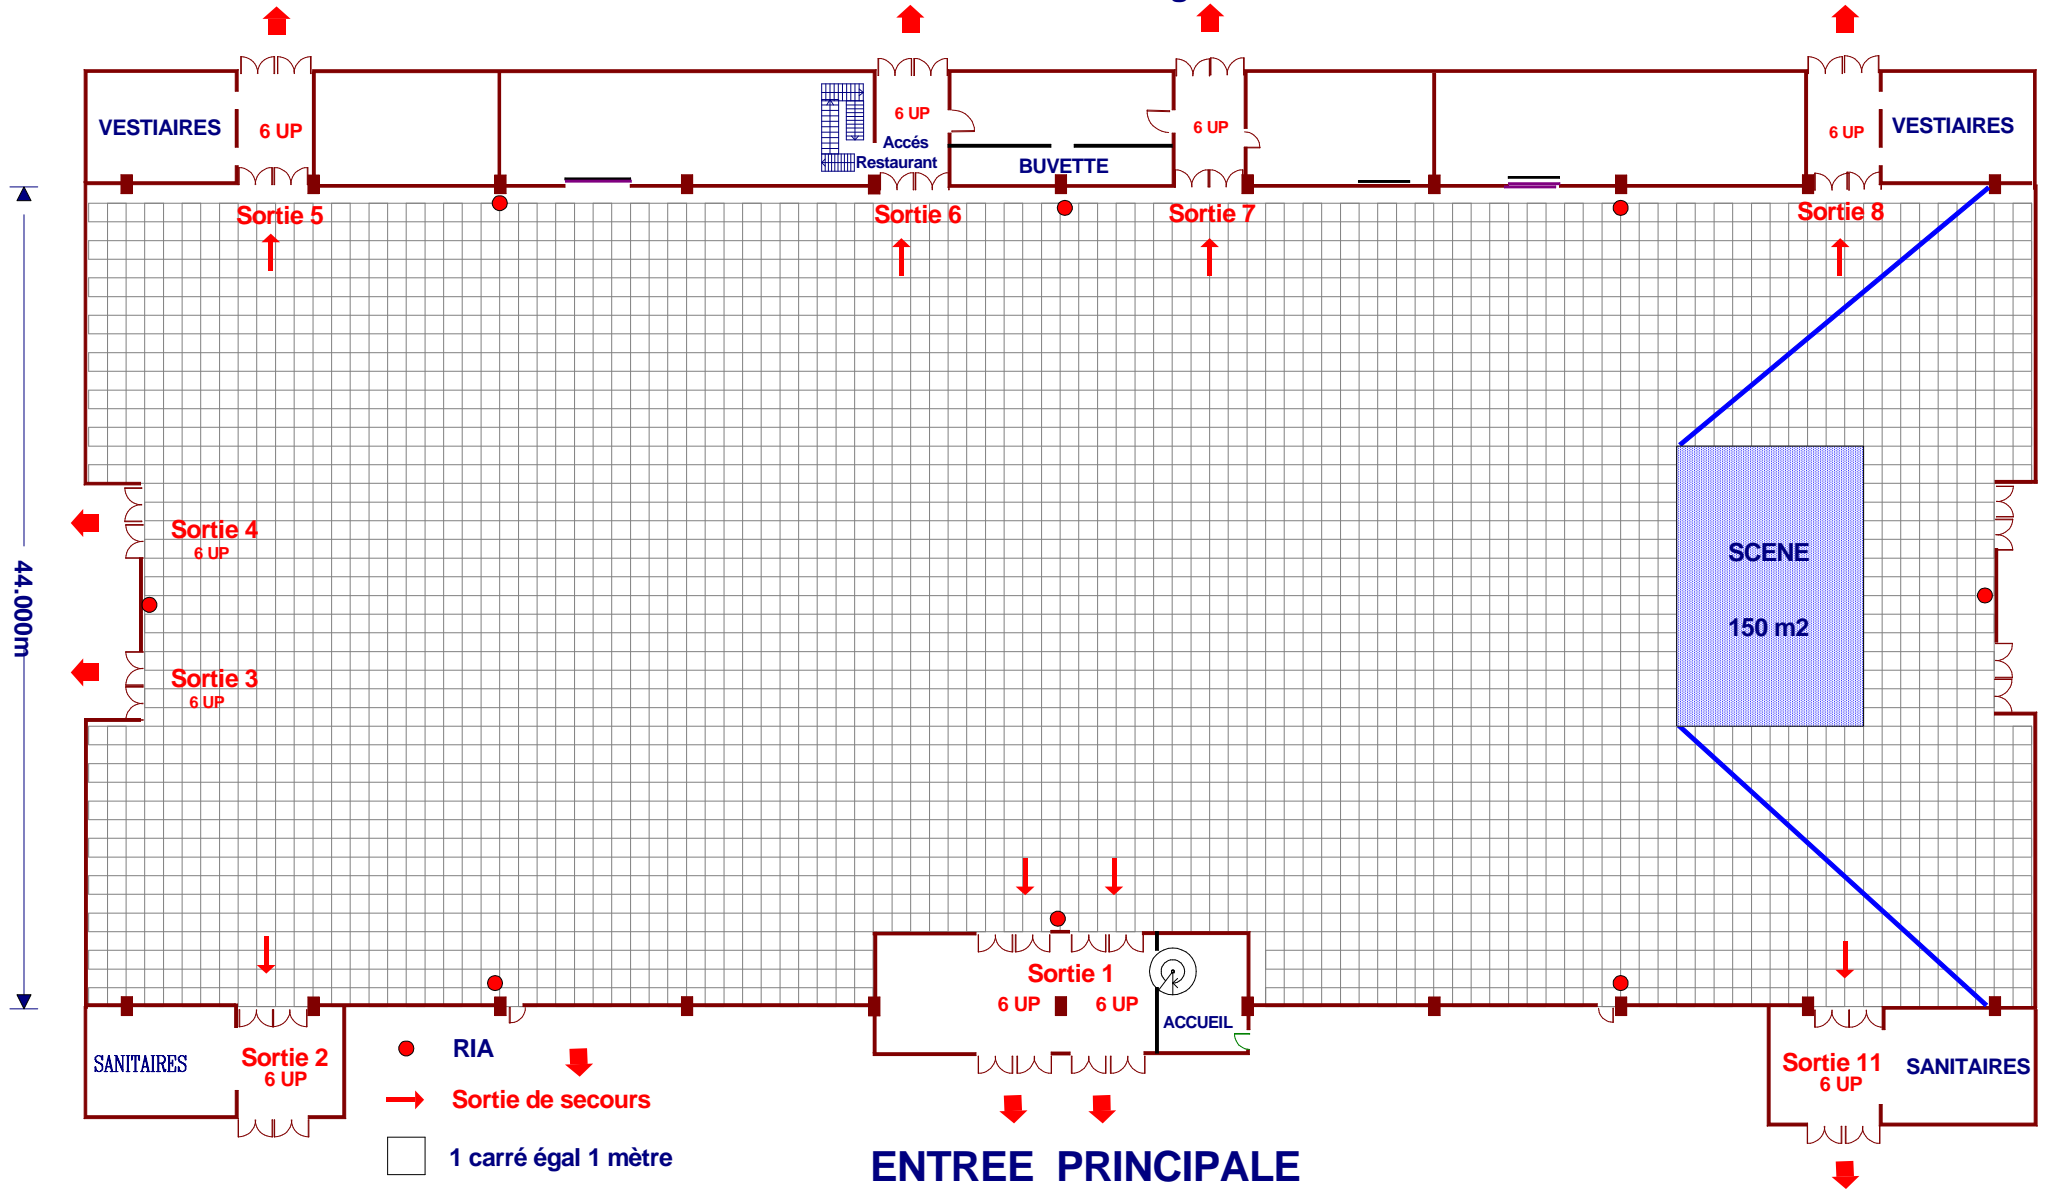

CONFIGURATION SPECTACLE - 2800 places assises

PARC DES EXPOSITIONS D'ALES

ALES AGGLOMERATION

CONFIGURATION SPECTACLE - SALLE 2 et 3 - 1500 PLACES ASSISES

TYPE L - 1er Catégorie

PARC DES EXPOSITIONS

CONFIGURATION SPECTACLE DEBOUT - Capacité: 4000 personnes

TYPE L - 1er Catégorie

PARC DES EXPOSITIONS D'ALES

ALES AGGLOMERATION