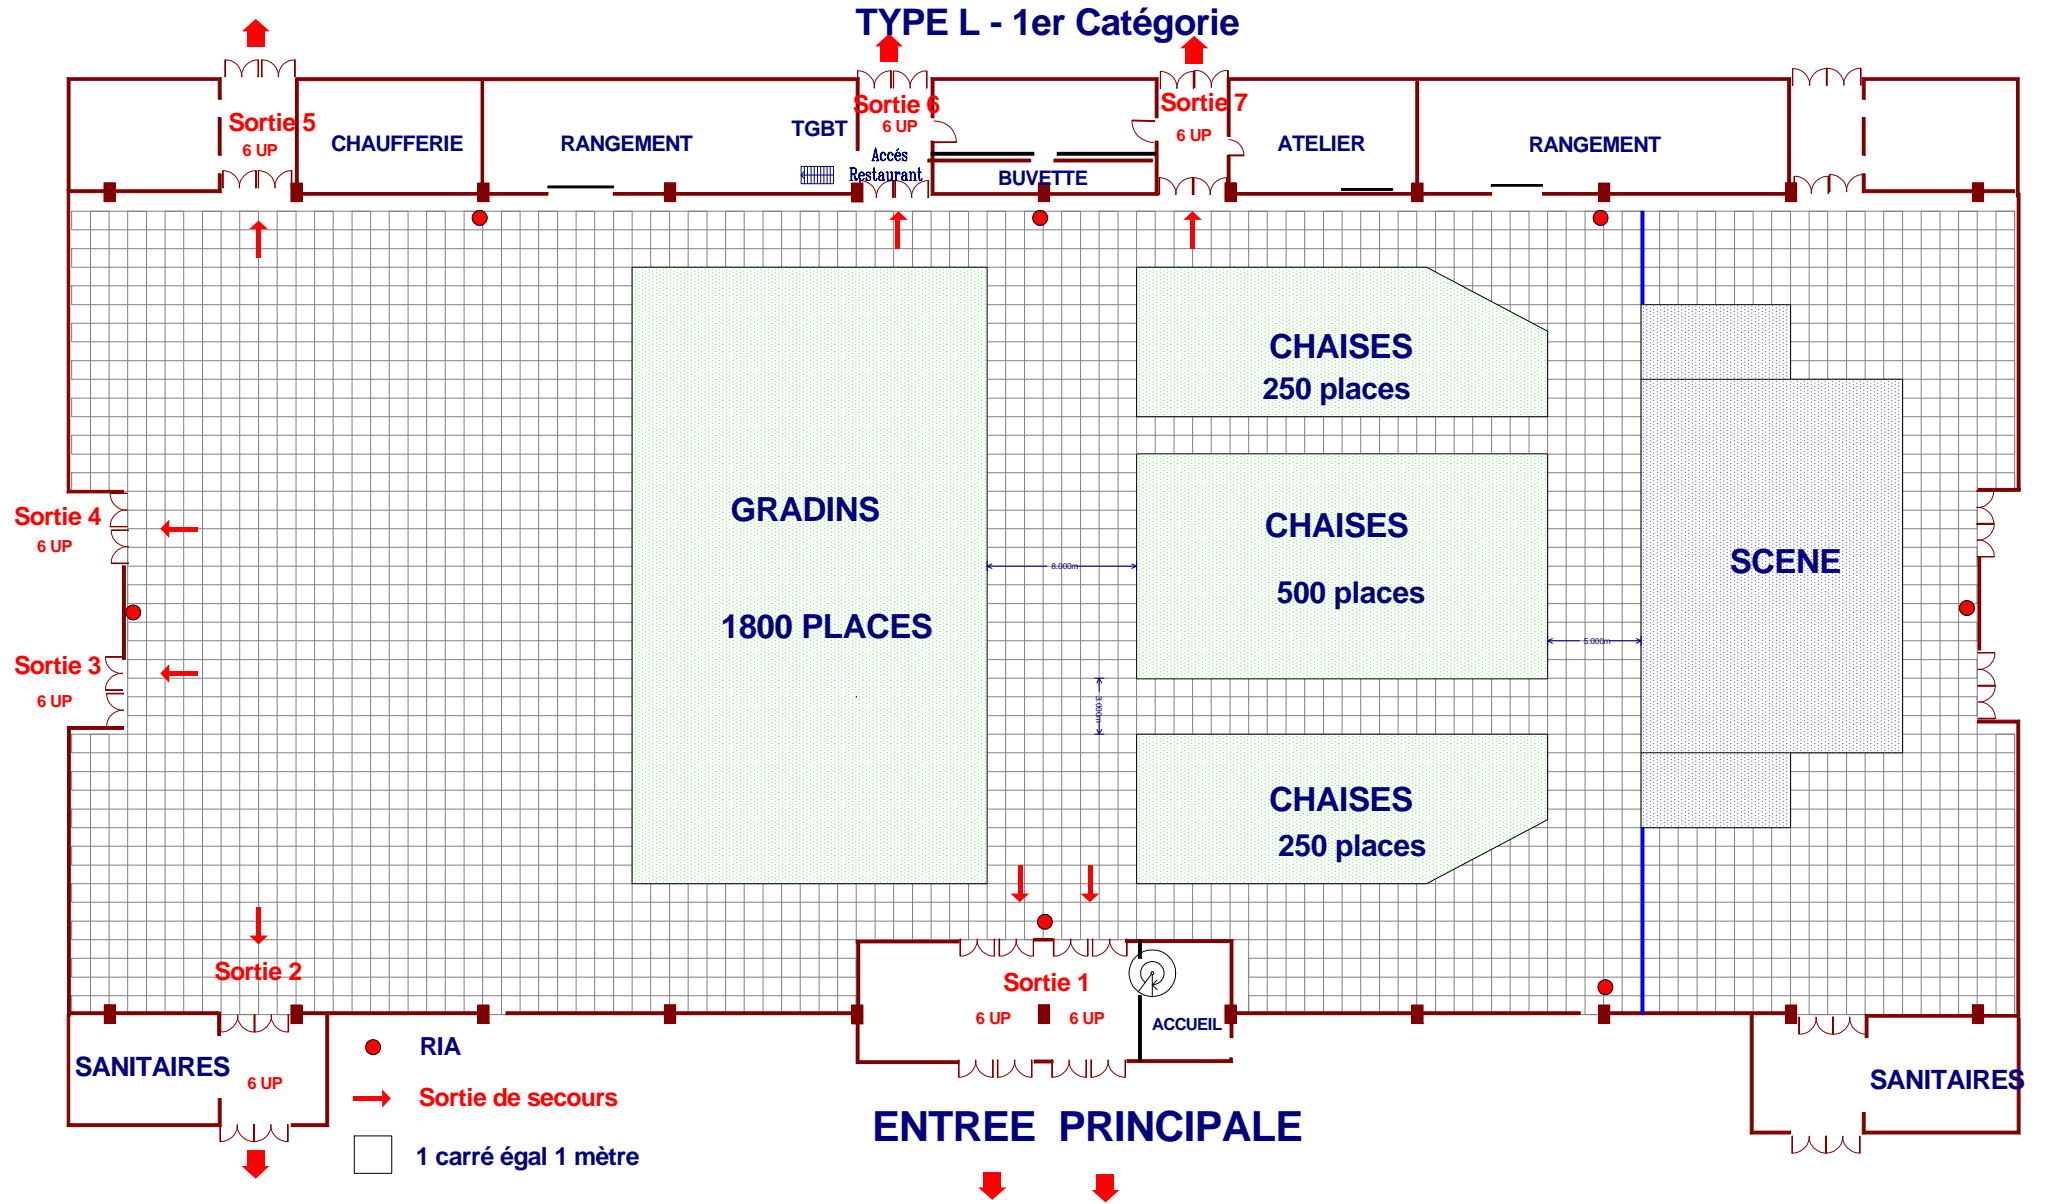

CONFIGURATION SPECTACLE - 2800 places assises

PARC DES EXPOSITIONS D'ALES

ALES AGGLOMERATION

CONFIGURATION SPECTACLE - SALLE 2 et 3 - 1500 PLACES ASSISES

TYPE L - 1er Catégorie

PARC DES EXPOSITIONS

CONFIGURATION SPECTACLE DEBOUT - Capacité: 4000 personnes

TYPE L - 1er Catégorie

PARC DES EXPOSITIONS D'ALES

ALES AGGLOMERATION